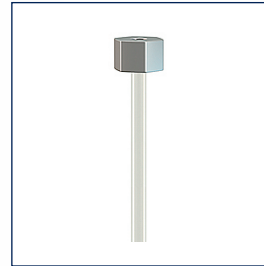

Staalraad 1 mm. A6099 met switchglijder

No	Maat	Color	Stk.
A6099/004	150 cm	staal	10 st.
A6099/005	200 cm	staal	10 st.
A6099/006	300 cm	staal	10 st.

Perlon 2 mm. A6099 met switchglijder

No	Maat	Material	Stuks
A6099/007	100 cm	perlon	10 st.
A6099/008	150 cm	perlon	10 st.
A6099/009	200 cm	perlon	10 st.
A6099/010	250 cm	perlon	10 st.
A6099/011	300 cm	perlon	10 st.
A6099/012	500 cm	perlon	10 st.

Staaldraad 1,8 mm. A6099 met switchglijder

No	Maat	Material	Stuks
A6099/013	100 cm	staal	10 st.
A6099/014	150 cm	staal	10 st.
A6099/015	200 cm	staal	10 st.
A6099/016	250 cm	staal	10 st.
A6099/017	300 cm	staal	10 st.
A6099/018	500 cm	staal	10 st.

Stang 2 mm. A6099 met switchglijder

No	Maat	Material	Stuks
A6099/036	100 cm	perlon	10 st.
A6099/037	200 cm	perlon	10 st.

Perlon 2 mm. A6099 met zeskant glijder

No	Maat	Material	Stuks
A6099/031	100 cm	perlon	10 st.
A6099/032	150 cm	perlon	10 st.
A6099/033	200 cm	perlon	10 st.
A6099/034	250 cm	perlon	10 st.
A6099/035	300 cm	perlon	10 st.