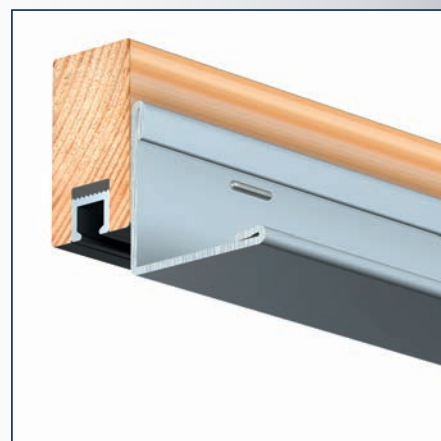

Bestekomschrijving "JEWEL" A4170

- Aluminium extrusieprofiel "JEWEL" A4170, railgewicht 76 gram.
- Uitvoering wit gepoedercoat en zwart of naturel geanodiseerd.
- Schroeven A4090 wit, zwart of naturel.
- Toepassing in kantlat systeemplafond.
- Bijbehorende ophangsystemen A6099 in diverse uitvoeringen.
- Montagerichtlijnen volgens voorschriften van de leverancier.

Ophangset met lichte haak (max 4 kg)

Ophangset met zware haak (max 7 kg.)

Ophangstelsysteem vaste glijder met eindstop

Ophangstelsysteem Switchglijder met eindstop

Schilderijrail A6000 aluminium met stopper