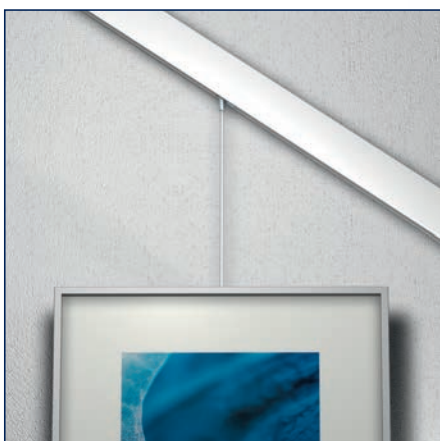

Bestekomschrijving "JEWEL" A4170

- Aluminium extrusieprofiel "JEWEL" A4170, railgewicht 76 gram.
- Uitvoering wit gepoedercoat en zwart of naturel geanodiseerd.
- Schroeven A4090 wit, zwart of naturel.
- Toepassing in kantlat systeemplafond.
- Bijbehorende ophangsystemen A6099 in diverse uitvoeringen.
- Montagerichtlijnen volgens voorschriften van de leverancier.

Ophangset met lichte haak (max 4 kg)

Ophangset met zware haak (max 7 kg.)

Ophangstelsysteem vaste glijder met eindstop

Ophangstelsysteem Switchglijder met eindstop

Schilderijrail A6000 aluminium met stopper