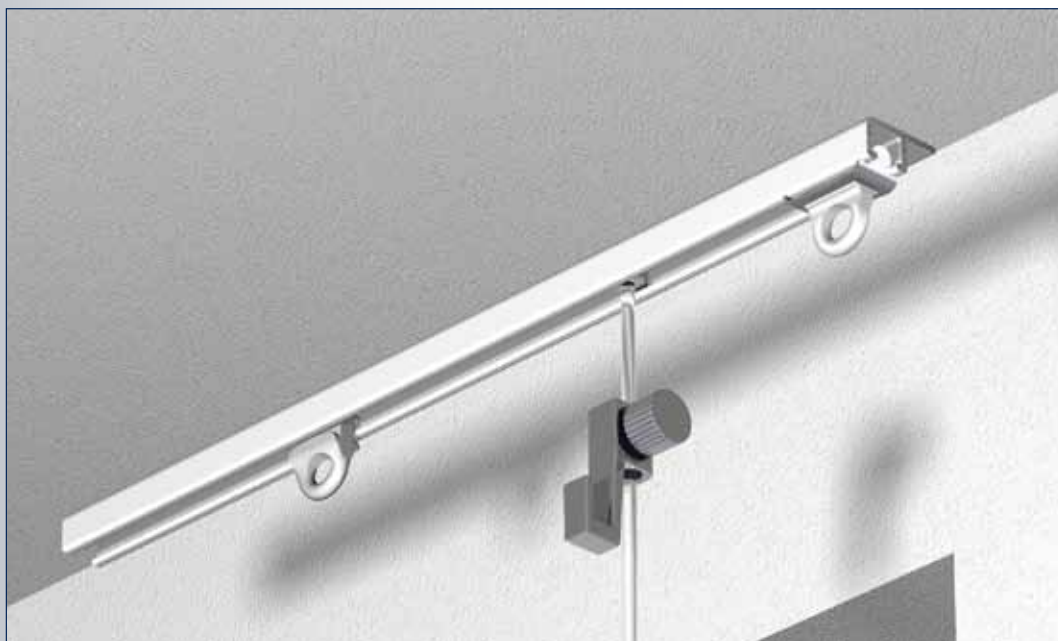

A4170

Rail geschikt voor max. 20 kg/m1

Glijder

Eindstop

Schilderijrail A4170 geperforeerd

No	Maat	Color	Stk.
2410000	6 m	wit	40 st.
2410002	6 m	Geanodiseerd	40 st.
2410001	6 m	zwart geanodiseerd	40 st.

Glijders A5021 op strip