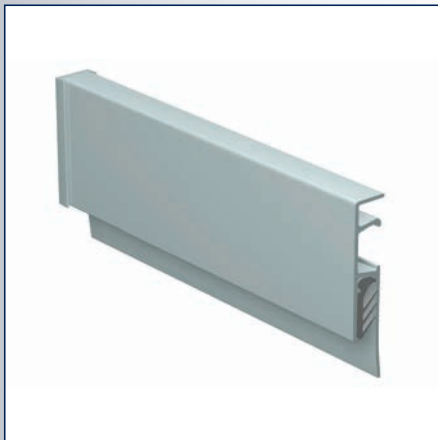

Info-railA4190

Info-rail A4190

Eindkap A4190

Info-rail A4190

No	Maat	Material	TR
A4190	0,5 m	aluminium	5 st.
A4190	1 m	aluminium	5 st.
A4190	2 m	aluminium	5 st.
A4190	3 m	aluminium	5 st.

Info-rail A4190

No	Maat	Material	TR
A4190	0,5 m	wit	5 st.
A4190	1 m	wit	5 st.
A4190	2 m	wit	5 st.
A4190	3 m	wit	5 st.

Wandclip A4190

No	Maat	Material	TR
A4190		aluminium	5 st.
A4190		wit	5 st.

Eindkap A4190

No	Material	TR
A4190	aluminium	5 st.
A4190	wit	5 st.

Bestekomschrijving "JEWEL" A4190

- Aluminium extrusieprofiel "JEWEL" A4190, railgewicht 375 gram.
- Uitvoering wit gepoedercoat of naturel geanodiseerd.
- Wandclip A4190 en eindkap A4190.
- Toepassing op de wand.
- Montagerichtlijnen volgens voorschriften van de leverancier.

A4190

Inforail A4190

Montage eindkap

Montage verbindingstuk

Info-rail A4190

Makkelijk op maat te zagen