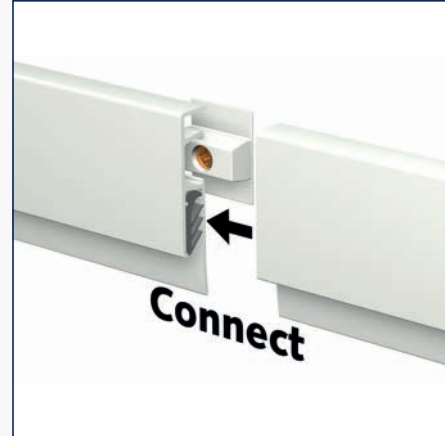

Wandclip A4190

No	Maat	Material	TR
A4190		aluminium	5 st.
A4190		wit	5 st.

Eindkap A4190

No	Material	TR
A4190	aluminium	5 st.
A4190	wit	5 st.

Bestekomschrijving "JEWEL" A4190

- Aluminium extrusieprofiel "JEWEL" A4190, railgewicht 375 gram.
- Uitvoering wit gepoedercoat of naturel geanodiseerd.
- Wandclip A4190 en eindkap A4190.
- Toepassing op de wand.
- Montagerichtlijnen volgens voorschriften van de leverancier.

A4190

Inforail A4190

Montage eindkap

Montage verbindingstuk

Info-rail A4190

Makkelijk op maat te zagen