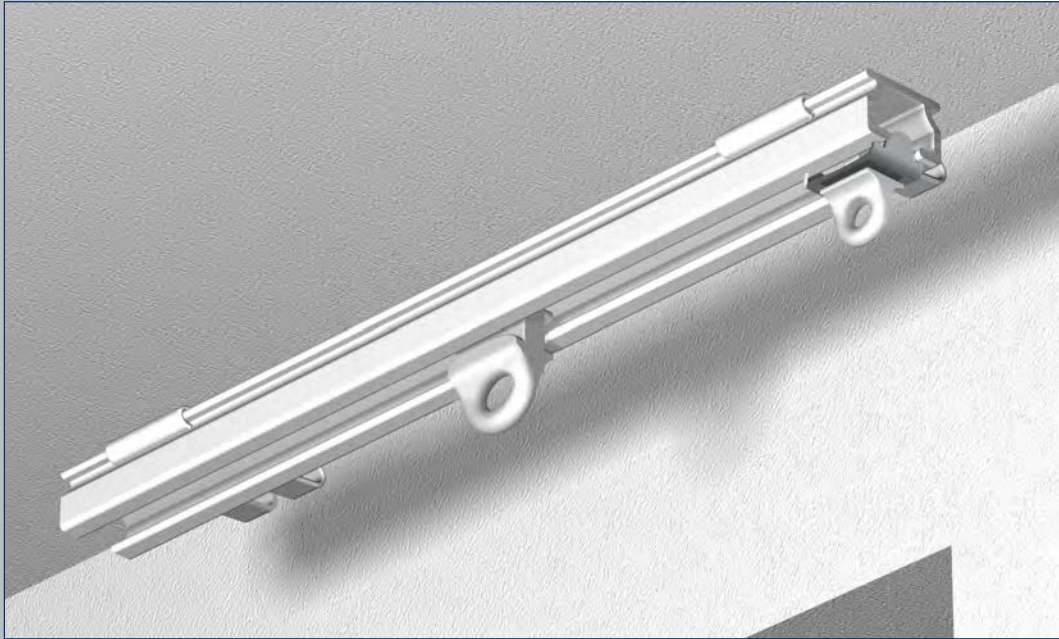

A4300

Gordijnrail A4300

Plafondsteun

Overlapglijder

Gordijnrail A4300 ovaal geperforeerd

No	Maat	Color	TR
2430002	6 m	wit	20 st
2430001	6 m	geanodiseerd	20 st

Gordijnrail A4300 rond geperforeerd

No	Maat	Color	TR
2430025	6 m	wit	20 st.
2430026	6 m	geanodiseerd	20 st.
2430032	6 m	brons geanodiseerd	20 st.
2430027	6 m	goud geanodiseerd	20 st.

Glijders A4025 op strip

No	Maat	Color	TR
2420010	6 mm	wit	500 st.

Glijders A4020 op strip (inklikbaar)

No	Maat	Color	TR
2420006	6 mm	wit	500 st.

Overlapglijder A4015

No	Maat	Color	TR
2420004	6 mm	wit	50 st.