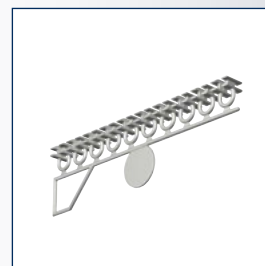

A4300

Gordijnrail A4300

Plafondsteun

Overlapglijder

Gordijnrail A4300 ovaal geperforeerd

No	Maat	Color	TR
2430002	6 m	wit	20 st
2430001	6 m	geanodiseerd	20 st

Gordijnrail A4300 rond geperforeerd

No	Maat	Color	TR
2430025	6 m	wit	20 st.
2430026	6 m	geanodiseerd	20 st.
2430032	6 m	brons geanodiseerd	20 st.
2430027	6 m	goud geanodiseerd	20 st.

Glijders A4025 op strip

No	Maat	Color	TR
2420010	6 mm	wit	500 st.

Glijders A4020 op strip (inklikbaar)

No	Maat	Color	TR
2420006	6 mm	wit	500 st.

Overlapglijder A4015

No	Maat	Color	TR
2420004	6 mm	wit	50 st.

Overlapglijder A4014 met metalen beugel

No	Maat	Color	TR
2420003	6 mm	wit	50 st.

Eindstop A4050

No	Maat	Color	TR
2420012	6 mm	wit	100 st.
2420014	6 mm	grijs	100 st.
2420013	6 mm	zwart	100 st.

Eindstop A6861