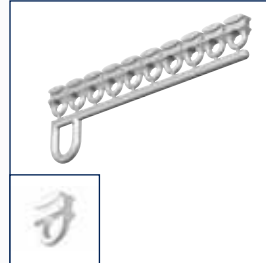

A4400

Gordijnrail A4400

Plafondsteun

Overlappijder

Gordijnrail A4400 rond geperforeerd

No

2440001
2440000

6 m
6 m

wit
geanodiseerd 20 st.

Glijders A4025 op strip

No

2420010

6 mm

wit

500 st.

Glijders A4020 op strip (inklikbaar)

wit

50 st.

Overlapglijder A4014 met metalen beugel

No

2420003

6 mm

wit

50 st.