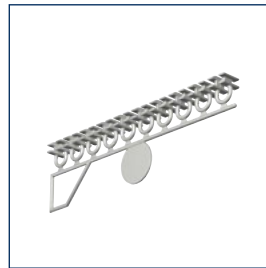

A4400

Gordijnrail A4400

Plafondsteun

Overlappijder

Gordijnrail A4400 rond geperforeerd

No

2440001
2440000

6 m
6 m

wit
geanodiseerd 20 st.

Glijders A4025 op strip

No

2420010

6 mm

wit

500 st.

Glijders A4020 op strip (inklikbaar)

wit

50 st.

Overlapglijder A4014 met metalen beugel

No

2420003

6 mm

wit

50 st.