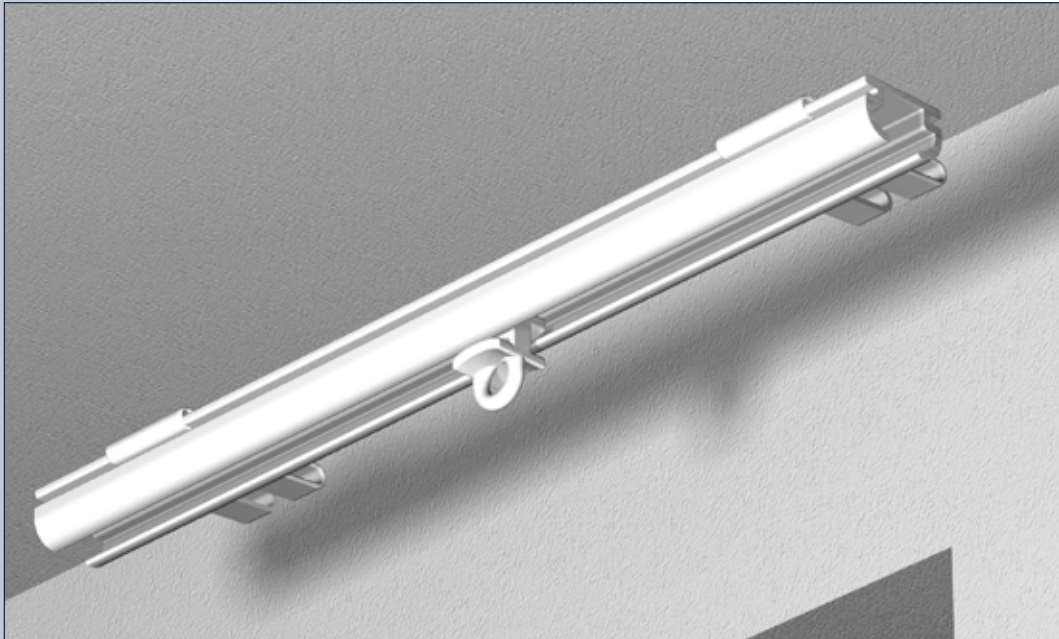

A4400

Gordijnrail A4400

Plafondsteun

Overlappijder

Gordijnrail A4400 rond geperforeerd

No

2440001
2440000

6 m
6 m

wit
geanodiseerd 20 st.

Glijders A4025 op strip

No

2420010

6 mm

wit

500 st.

Glijders A4020 op strip (inklikbaar)