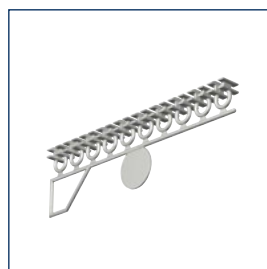

Gordijnrail A4510

Glijder

Glijder

Overlapglijder

Eindstop

Gordijnrail A4510

No			
2450094	6 m	wit	20 st.
2450095	6 m	geanodiseerd	20 st.

Glijders A4025 op strip

No			
2420010	6 mm	wit	500 st.

Glijders A4020 op strip (inklikbaar)

2420006	6 mm	wit	500 st.

Overlapglijder A4014 met metalen beugel

No			
2420003	6 mm	wit	50 st.

Overlapglijder A4015

No			
2420004	6 mm	wit	50 st.

Roller A6830 met open oog

No			
2680108	6 mm	wit	100 st.

Roller A6830 met gesloten oog

No			
2680109	6 mm	wit	100 st.

Eindstop A4050

No			
2420012	6 mm	wit	100 st.
2420014	6 mm	grijs	100 st.

Eindstop A6861

686100	6 mm	wit	100 st.

Verbindingstuk A4510

No			
2450100	-	wit	50 st.

Gereedschap voor A4510

No		
2450102...	Buigapparaat	1 st.
2450103	Opvulstrips voor A4510	1 st.

Bestekomschrijving "JEWEL" A4510

- Aluminium extrusieprofiel "JEWEL" A4510, railgewicht 485 gram.
- Uitvoering wit gepoedercoat of naturel geanodiseerd.
- Witte kunststof glijders A4025/A4020, rollers A6820/A6821, eindstops A4050/A6861, plafondspanner/clip A4510.
- Metalen naturel of wit gelakte afstandsteunen 5T2 waar nodig in diverse lengtes.
- Toepassing voor vitrage en lichte gordijnen.
- Montagerichtlijnen volgens voorschriften van de leverancier.