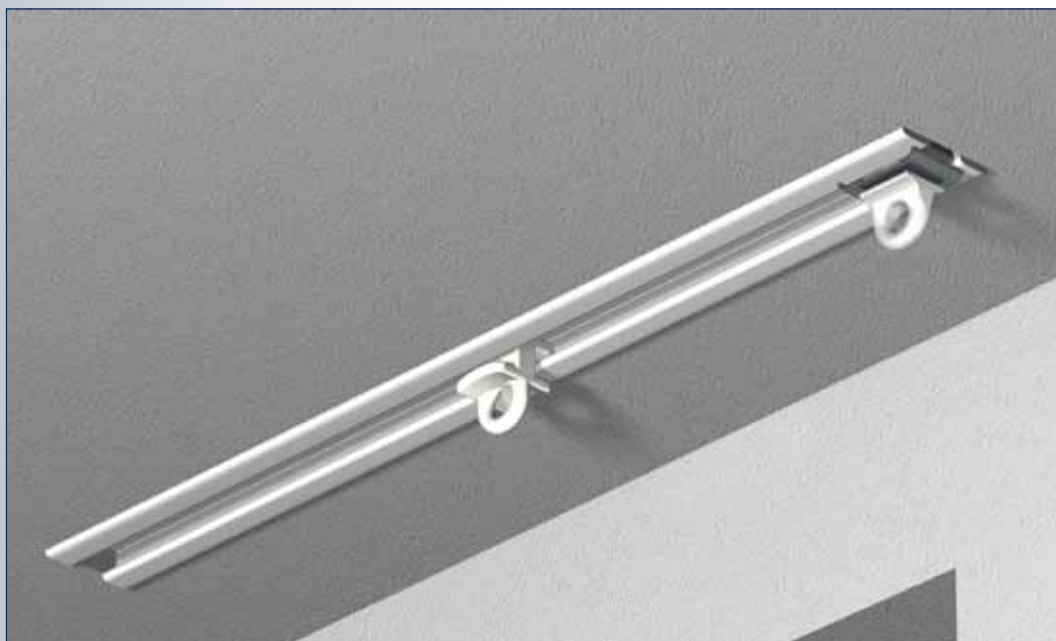

Gordijnrail A4800 standaard montage

Gordijnrail A4800 verzonken montage