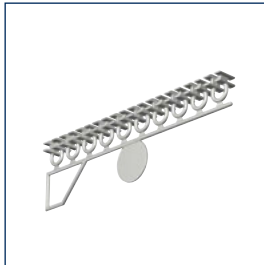

Glijders A4020 op strip (inklikbaar)

No			
2420006	6 mm	wit	500 st.