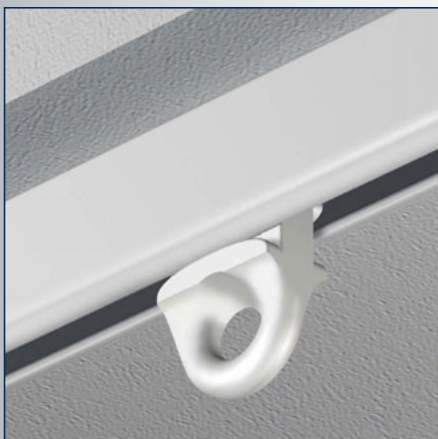

Wandsteun

Plafondsteun

Glijder

Eindstop

Gordijnrail A5000

No	Maat	Color	TR
2500000	4 m	wit	20 st.
2500003	5 m	wit	20 st.
2500006	6 m	wit	20 st.
2500009	6 m	Geanodiseerd	20 st.

Glijders A5021 op strip

No	Maat	Color	TR
2500014	4 mm	wit	500 st.
2500013	4 mm	grijs	500 st.

Overlapglijder A4018

No	Maat	Color	TR
2500010	4 mm	wit	10 st.

Wandsteen A5035

No	Maat	Color	TR
2600010	-	wit	50 st.
2500040	-	grijs	50 st.

Plafondsteen A5045

No	Maat	Color	TR
2500021	-	wit	100 st.
2500039	-	grijs	100 st.

No		
2500035	Buigapparaat	1 st.
2500042	Opvulstrips voor A5000	1 st.

Bestekomschrijving "JEWEL" A5000

- Aluminium extrusieprofiel "JEWEL" A5000, railgewicht 118 gram.
- Uitvoering wit gepoedercoat.
- Witte kunststof glijders A5021, eindstops A5050/A5051, plafondsteunen A5045/A5345 of wandsteun A5035/A5335.
- Metalen naturel of wit gelakte afstandsteunen 5T2 waar nodig in diverse lengtes.
- Toepassing voor vitrage en lichte gordijnen.
- Montagerichtlijnen volgens voorschriften van de leverancier.