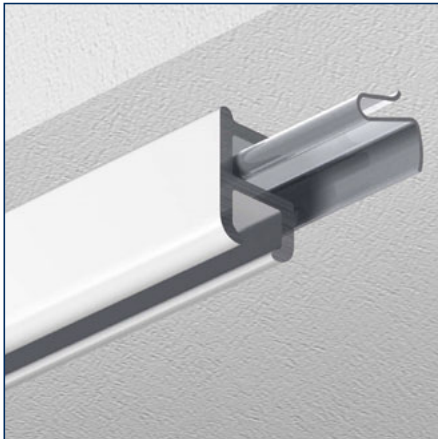

Verbindingstuk