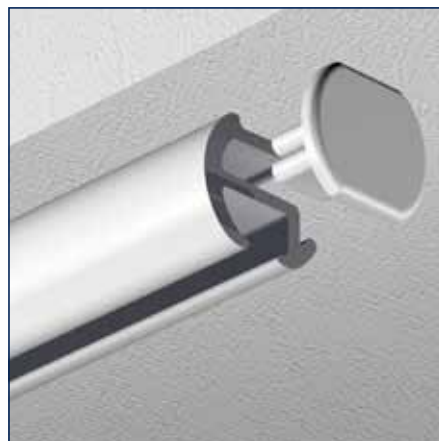

Wandstein

Plafondstein

Eindstop

Eindkap

Gordijnrail A5300

No	Lengte	Kleur	TR
2530001	4 m	wit	20 st.
2530003	5 m	wit	20 st.
2530006	6 m	wit	20 st.
2530002	4 m	grijs	20 st.
2530004	5 m	grijs	20 st.
2530007	6 m	grijs	20 st.
2530009	6 m	geanodiseerd	20 st.

Glijders A5021 op strip

No	Lengte	Kleur	TR
2500014	4 mm	wit	500 st.
2500013	4 mm	grijs	500 st.

Overlapglijder A4018

No	Lengte	Kleur	TR
2500010	4 mm	wit	10 st.

Eindstop A5050

No	Lengte	Kleur	TR
2500022	4 mm	wit	100 st.
2500025	4 mm	grijs	100 st.