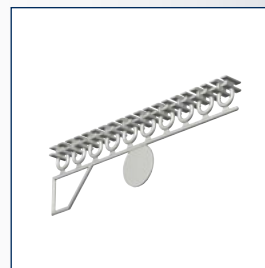

Gordijnrail A6700

Glijder

Eindstop

Eindkap

Plafondmontage met schroef

Gordijnrail A6700

No	Maat	Color	TR
2670002	4 m	wit	10 st.
2670000	6 m	wit	10 st.
2670001	6 m	geanodiseerd	10 st.

Gordijnrail A6700 geperforeerd

No	Maat	Color	TR
2670034	4 m	wit	10 st.
2670032	6 m	wit	10 st.
2670033	6 m	geanodiseerd	10 st.

Glijders A4025 op strip

No	Maat	Color	TR
2420010	6 mm	wit	500 st.

Glijders A4020 op strip (inklikbaar)

No	Maat	Color	TR
2420006	6 mm	wit	500 st.

Veiligheidsglijder A6822-VH

No	Maat	Color	TR
6822-VHW	6 mm	wit	100 st.
6822-VHG	6 mm	grijs	100 st.
6822-VHR	6 mm	rood	100 st.

Eindstop A4050

No	Maat	Color	TR
2420012	6 mm	wit	100 st.
2420014	6 mm	grijs	100 st.
2420013	6 mm	zwart	100 st.

Verbindingstuk A6700

No	Material	Color	Quantity
2670028	-	wit	50 st.

Hoekverbinder A6700

No	Material	Color	Quantity
2670039	-	blank	50 st.

Bestekomschrijving "JEWEL" A6700

- Aluminium extrusieprofiel "JEWEL" A6700, railgewicht 375 gram.
- Uitvoering wit gepoedercoat of naturel geanodiseerd.
- Witte kunststof glijders A4025/A4020, eindstops A4050 en eindkap A6700.
- Metalen naturel of wit gelakte afstandsteunen 5T2 waar nodig in diverse lengtes.
- Toepassing voor vitrage en zware gordijnen.
- Montagerichtlijnen volgens voorschriften van de leverancier.