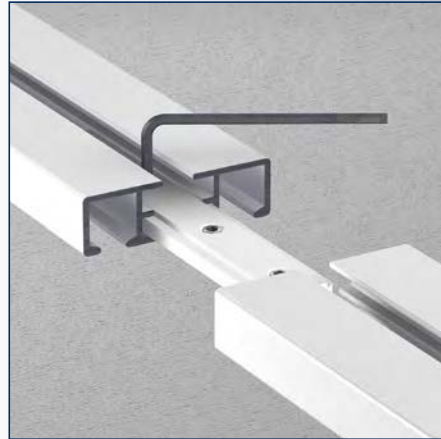

Verbindingstuk A6700

No	Material	Color	Quantity
2670028	-	wit	50 st.

Hoekverbinder A6700

No	Material	Color	Quantity
2670039	-	blank	50 st.

Bestekomschrijving "JEWEL" A6700

- Aluminium extrusieprofiel "JEWEL" A6700, railgewicht 375 gram.
- Uitvoering wit gepoedercoat of naturel geanodiseerd.
- Witte kunststof glijders A4025/A4020, eindstops A4050 en eindkap A6700.
- Metalen naturel of wit gelakte afstandsteunen 5T2 waar nodig in diverse lengtes.
- Toepassing voor vitrage en zware gordijnen.
- Montagerichtlijnen volgens voorschriften van de leverancier.

Hoekverbinder

Verbindingstuk