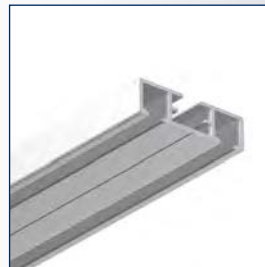

Gordijnrail A6700

Glijder

Eindstop

Eindkap

Plafondmontage met schroef

Gordijnrail A6700

No	Maat	Color	TR
2670002	4 m	wit	10 st.
2670000	6 m	wit	10 st.
2670001	6 m	geanodiseerd	10 st.

Gordijnrail A6700 geperforeerd

No	Maat	Color	TR
2670034	4 m	wit	10 st.
2670032	6 m	wit	10 st.
2670033	6 m	geanodiseerd	10 st.

Glijders A4025 op strip

No	Maat	Color	TR
2420010	6 mm	wit	500 st.

Glijders A4020 op strip (inklikbaar)

No	Maat	Color	TR
2420006	6 mm	wit	500 st.

Veiligheidsglijder A6822-VH

No	Maat	Color	TR
6822-VHW	6 mm	wit	100 st.
6822-VHG	6 mm	grijs	100 st.
6822-VHR	6 mm	rood	100 st.

Eindstop A4050

No	Maat	Color	TR
2420012	6 mm	wit	100 st.
2420014	6 mm	grijs	100 st.
2420013	6 mm	zwart	100 st.

Verbindingstuk A6700

No	Material	Color	Quantity
2670028	-	wit	50 st.

Hoekverbinder A6700

No	Material	Color	Quantity
2670039	-	blank	50 st.

Bestekomschrijving "JEWEL" A6700

- Aluminium extrusieprofiel "JEWEL" A6700, railgewicht 375 gram.
- Uitvoering wit gepoedercoat of naturel geanodiseerd.
- Witte kunststof glijders A4025/A4020, eindstops A4050 en eindkap A6700.
- Metalen naturel of wit gelakte afstandsteunen 5T2 waar nodig in diverse lengtes.
- Toepassing voor vitrage en zware gordijnen.
- Montagerichtlijnen volgens voorschriften van de leverancier.