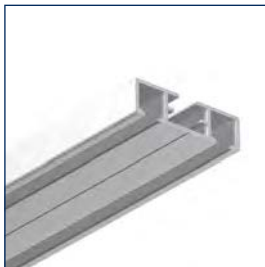

Gordijnrail A6700

Glijder

Eindstop

Eindkap

Plafondmontage met schroef

Gordijnrail A6700

No	Maat	Color	TR
2670002	4 m	wit	10 st.
2670000	6 m	wit	10 st.
2670001	6 m	geanodiseerd	10 st.

Gordijnrail A6700 geperforeerd

No	Maat	Color	TR
2670034	4 m	wit	10 st.
2670032	6 m	wit	10 st.
2670033	6 m	geanodiseerd	10 st.

Glijders A4025 op strip

No	Maat	Color	TR
2420010	6 mm	wit	500 st.

Glijders A4020 op strip (inklikbaar)

No	Maat	Color	TR
2420006	6 mm	wit	500 st.

Veiligheidsglijder A6822-VH

No	Maat	Color	TR
6822-VHW	6 mm	wit	100 st.
6822-VHG	6 mm	grijs	100 st.
6822-VHR	6 mm	rood	100 st.

Eindstop A4050

No	Maat	Color	TR
2420012	6 mm	wit	100 st.
2420014	6 mm	grijs	100 st.
2420013	6 mm	zwart	100 st.

Verbindingstuk A6700

No	Material	Color	Quantity
2670028	-	wit	50 st.

Hoekverbinder A6700

No	Material	Color	Quantity
2670039	-	blank	50 st.

Bestekomschrijving "JEWEL" A6700

- Aluminium extrusieprofiel "JEWEL" A6700, railgewicht 375 gram.
- Uitvoering wit gepoedercoat of naturel geanodiseerd.
- Witte kunststof glijders A4025/A4020, eindstops A4050 en eindkap A6700.
- Metalen naturel of wit gelakte afstandsteunen 5T2 waar nodig in diverse lengtes.
- Toepassing voor vitrage en zware gordijnen.
- Montagerichtlijnen volgens voorschriften van de leverancier.