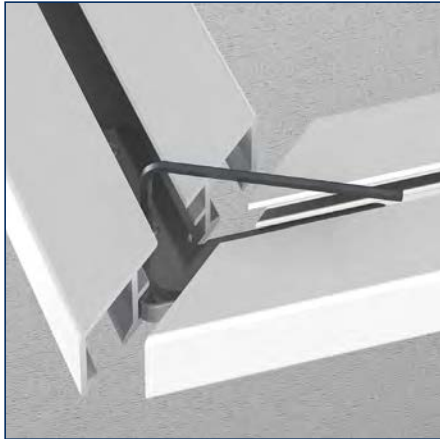

Verbindingstuk A6700

No	Material	Color	Quantity
2670028	-	wit	50 st.

Hoekverbinder A6700

No	Material	Color	Quantity
2670039	-	blank	50 st.

Bestekomschrijving "JEWEL" A6700

- Aluminium extrusieprofiel "JEWEL" A6700, railgewicht 375 gram.
- Uitvoering wit gepoedercoat of naturel geanodiseerd.
- Witte kunststof glijders A4025/A4020, eindstops A4050 en eindkap A6700.
- Metalen naturel of wit gelakte afstandsteunen 5T2 waar nodig in diverse lengtes.
- Toepassing voor vitrage en zware gordijnen.
- Montagerichtlijnen volgens voorschriften van de leverancier.

Hoekverbinder

Verbindingstuk