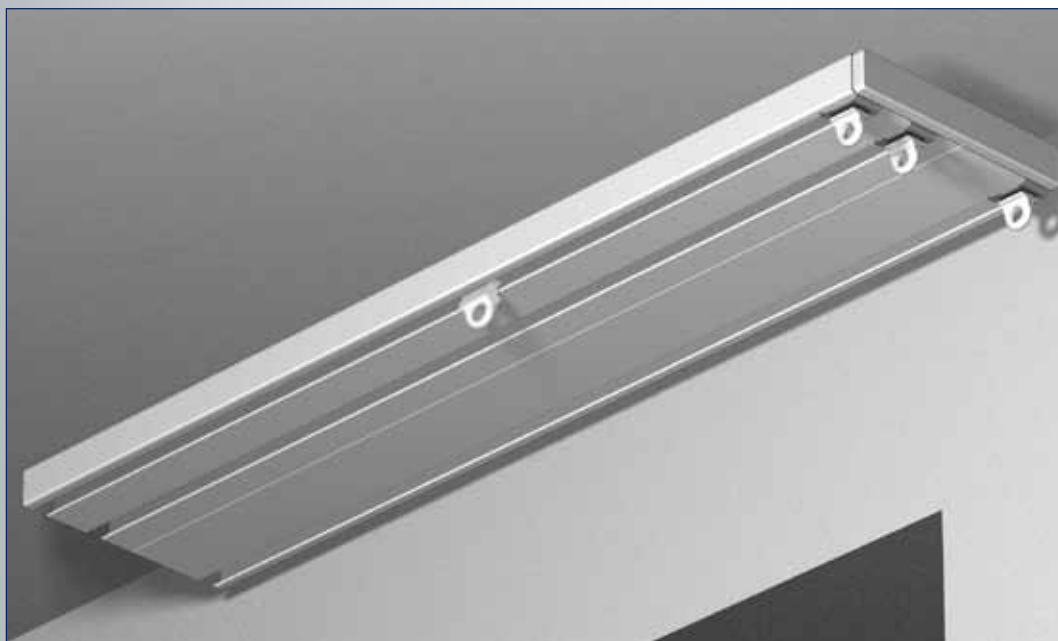

A6710

Gordijnrail A6710

Glijder

Eindstop

Eindkap

Plafondmontage met schroef

Gordijnrail A6710

| No | Maat | Color | TR |
|---------|------|--------------|--------|
| 2670005 | 4 m | wit | 10 st. |
| 2670003 | 6 m | wit | 10 st. |
| 2670004 | 6 m | geanodiseerd | 10 st. |