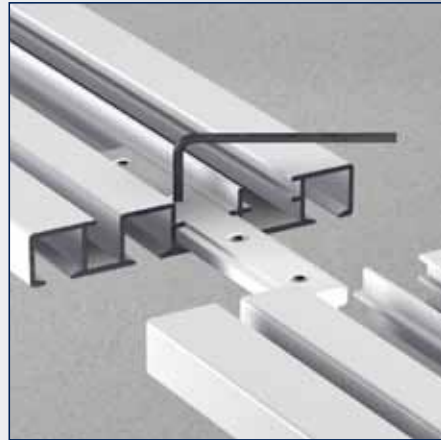

Hoekverbinder A6700

| No | Finishing | Coating | TR |
|---------|-----------|---------|--------|
| 2670039 | - | blank | 50 st. |

Bestekomschrijving "JEWEL" A6710

- Aluminium extrusieprofiel "JEWEL" A6710, railgewicht 735 gram.
- Uitvoering wit gepoedercoat of naturel geanodiseerd.
- Witte kunststof glijders A4025/A4020, eindstops A4050 en eindkap A6710.
- Metalen naturel of wit gelakte afstandsteunen 5T2 waar nodig in diverse lengtes.
- Toepassing voor vitrage en zware gordijnen.
- Montagerichtlijnen volgens voorschriften van de leverancier.

Hoekverbinder

Verbindingstuk