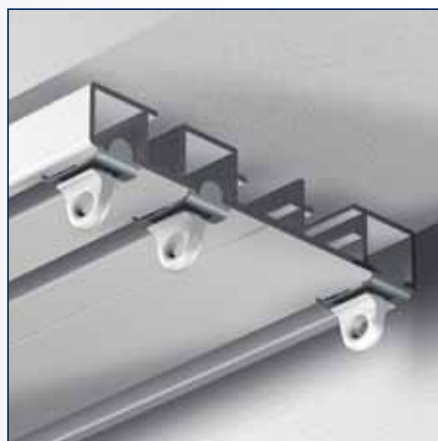

A6710

Gordijnrail A6710

Glijder

Eindstop

Eindkap

Plafondmontage met schroef

Gordijnrail A6710

| No | Maat | Color | TR |
|---------|------|--------------|--------|
| 2670005 | 4 m | wit | 10 st. |
| 2670003 | 6 m | wit | 10 st. |
| 2670004 | 6 m | geanodiseerd | 10 st. |

Gordijnrail A6710 geperforeerd

| No | Maat | Color | TR |
|---------|------|-------|-------|
| 2670036 | 4 m | wit | 5 st. |
| 2670035 | 6 m | wit | 5 st. |

Glijders A4025 op strip

| No | Maat | Color | TR |
|---------|------|-------|---------|
| 2420010 | 6 mm | wit | 500 st. |

Hoekverbinder A6700

| No | Finishing | Coating | TR |
|---------|-----------|---------|--------|
| 2670039 | - | blank | 50 st. |

Bestekomschrijving "JEWEL" A6710

- Aluminium extrusieprofiel "JEWEL" A6710, railgewicht 735 gram.
- Uitvoering wit gepoedercoat of naturel geanodiseerd.
- Witte kunststof glijders A4025/A4020, eindstops A4050 en eindkap A6710.
- Metalen naturel of wit gelakte afstandsteunen 5T2 waar nodig in diverse lengtes.
- Toepassing voor vitrage en zware gordijnen.
- Montagerichtlijnen volgens voorschriften van de leverancier.