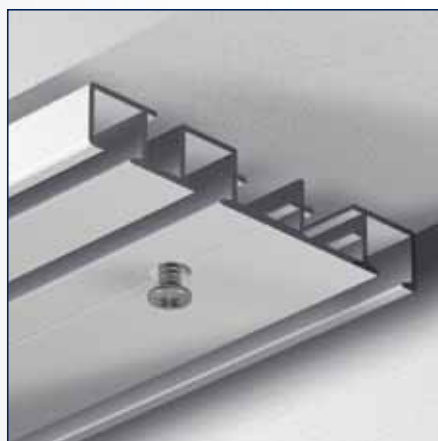

A6710

Gordijnrail A6710

Glijder

Eindstop

Eindkap

Plafondmontage met schroef

Gordijnrail A6710

| No | Maat | Color | TR |
|---------|------|--------------|--------|
| 2670005 | 4 m | wit | 10 st. |
| 2670003 | 6 m | wit | 10 st. |
| 2670004 | 6 m | geanodiseerd | 10 st. |

Gordijnrail A6710 geperforeerd

| No | Maat | Color | TR |
|---------|------|-------|-------|
| 2670036 | 4 m | wit | 5 st. |
| 2670035 | 6 m | wit | 5 st. |

Glijders A4025 op strip

| No | Maat | Color | TR |
|---------|------|-------|---------|
| 2420010 | 6 mm | wit | 500 st. |