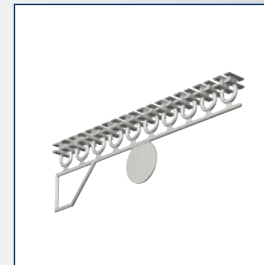

A6710

Gordijnrail A6710

Glijder

Eindstop

Eindkap

Plafondmontage met schroef

Gordijnrail A6710

| No | Maat | Color | TR |
|---------|------|--------------|--------|
| 2670005 | 4 m | wit | 10 st. |
| 2670003 | 6 m | wit | 10 st. |
| 2670004 | 6 m | geanodiseerd | 10 st. |

Gordijnrail A6710 geperforeerd

| No | Maat | Color | TR |
|---------|------|-------|-------|
| 2670036 | 4 m | wit | 5 st. |
| 2670035 | 6 m | wit | 5 st. |

Glijders A4025 op strip

| No | Maat | Color | TR |
|---------|------|-------|---------|
| 2420010 | 6 mm | wit | 500 st. |

Glijders A4020 op strip (inklikbaar)

| No | Maat | Color | TR |
|---------|------|-------|---------|
| 2420006 | 6 mm | wit | 500 st. |

Veiligheidsglijder A6822-VH

| No | Maat | Color | TR |
|----------|------|-------|---------|
| 6822-VHW | 6 mm | wit | 100 st. |
| 6822-VHG | 6 mm | grijs | 100 st. |
| 6822-VHR | 6 mm | rood | 100 st. |

Hoekverbinder A6700

| No | Finishing | Coating | TR |
|---------|-----------|---------|--------|
| 2670039 | - | blank | 50 st. |

Bestekomschrijving "JEWEL" A6710

- Aluminium extrusieprofiel "JEWEL" A6710, railgewicht 735 gram.
- Uitvoering wit gepoedercoat of naturel geanodiseerd.
- Witte kunststof glijders A4025/A4020, eindstops A4050 en eindkap A6710.
- Metalen naturel of wit gelakte afstandsteunen 5T2 waar nodig in diverse lengtes.
- Toepassing voor vitrage en zware gordijnen.
- Montagerichtlijnen volgens voorschriften van de leverancier.