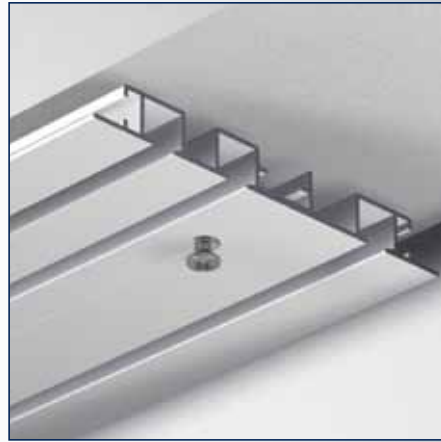

Eindstop A6861

No			
686100	6 mm	wit	100 st.

Kunststof haak A6828

No			
682800	6 mm	wit	100 st.

A6720

Bestekomschrijving "JEWEL" A6720

- Aluminium extrusieprofiel "JEWEL" A6720, railgewicht 695 gram.
- Uitvoering wit gepoedercoat of naturel geanodiseerd.
- Witte kunststof glijders A4025/A4020, eindstops A4050 en eindkap A6720.
- Metalen naturel of wit gelakte afstandsteunen 5T2 waar nodig in diverse lengtes.
- Toepassing voor vitrage en zware gordijnen.
- Montagerichtlijnen volgens voorschriften van de leverancier.

Eindstop

Plafondmontage met schroef