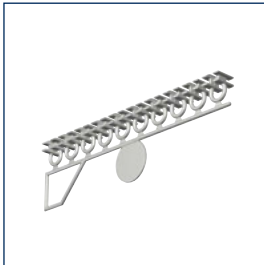

Plafondmontage

Verzonken plafondmontage

Glijder

Glijder

Gordijnrail A6720

No			
2670007	6 m	wit	10 st.
2670008	6 m	geanodiseerd	10 st.

Glijders A4025 op strip

No			
2420010	6 mm	wit	500 st.

Glijders A4020 op strip (inklikbaar)

No			
2420006	6 mm	wit	500 st.

Veiligheidsglijder A6822-VH

No			
6822-VHW	6 mm	wit	100 st.
6822-VHG	6 mm	grijs	100 st.
6822-VHR	6 mm	rood	100 st.

Eindstop A4050

No			
2420012	6 mm	wit	100 st.
2420014	6 mm	grijs	100 st.
2420013	6 mm	zwart	100 st.

Eindstop A6861

No			
686100	6 mm	wit	100 st.

Kunststof haak A6828

No			
682800	6 mm	wit	100 st.

A6720

Bestekomschrijving "JEWEL" A6720

- Aluminium extrusieprofiel "JEWEL" A6720, railgewicht 695 gram.
- Uitvoering wit gepoedercoat of naturel geanodiseerd.
- Witte kunststof glijders A4025/A4020, eindstops A4050 en eindkap A6720.
- Metalen naturel of wit gelakte afstandsteunen 5T2 waar nodig in diverse lengtes.
- Toepassing voor vitrage en zware gordijnen.
- Montagerichtlijnen volgens voorschriften van de leverancier.