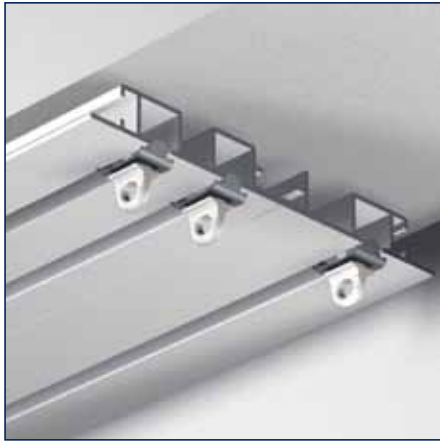

Glijders A4020 op strip (inklikbaar)

No			
2420006	6 mm	wit	500 st.

Veiligheidsglijder A6822-VH

No			
6822-VHW	6 mm	wit	100 st.
6822-VHG	6 mm	grijs	100 st.
6822-VHR	6 mm	rood	100 st.

Eindstop A4050

No			
2420012	6 mm	wit	100 st.
2420014	6 mm	grijs	100 st.
2420013	6 mm	zwart	100 st.

Eindstop A6861

No			
686100	6 mm	wit	100 st.

Kunststof haak A6828

No			
682800	6 mm	wit	100 st.

A6720

Bestekomschrijving "JEWEL" A6720

- Aluminium extrusieprofiel "JEWEL" A6720, railgewicht 695 gram.
- Uitvoering wit gepoedercoat of naturel geanodiseerd.
- Witte kunststof glijders A4025/A4020, eindstops A4050 en eindkap A6720.
- Metalen naturel of wit gelakte afstandsteunen 5T2 waar nodig in diverse lengtes.
- Toepassing voor vitrage en zware gordijnen.
- Montagerichtlijnen volgens voorschriften van de leverancier.

Eindstop

Plafondmontage met schroef