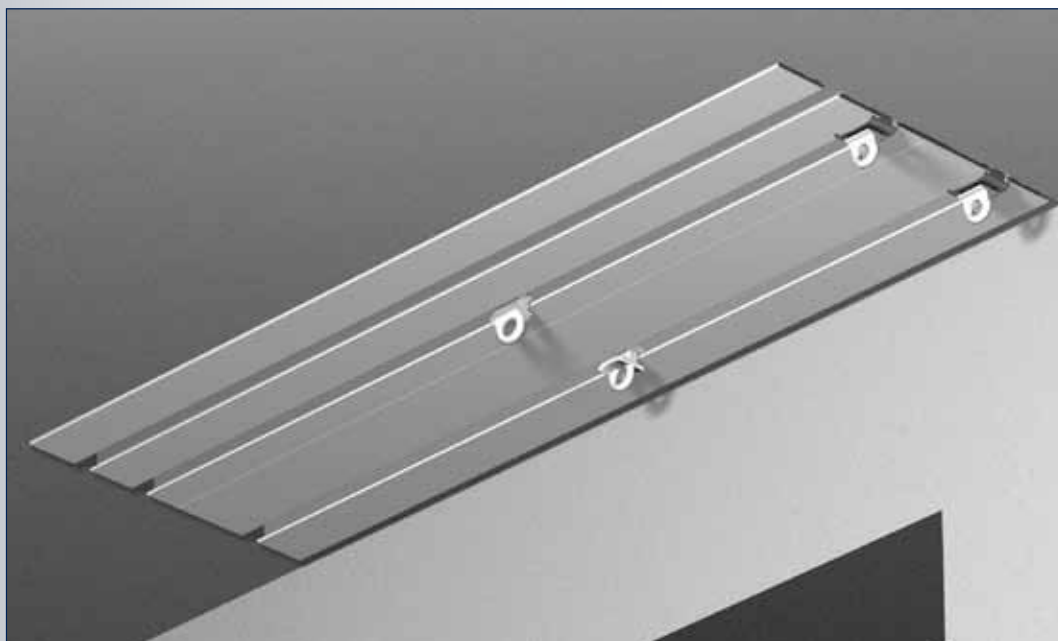

Plafondmontage

Verzonken plafondmontage

Glijder

Glijder

Gordijnrail A6720

No			
2670007	6 m	wit	10 st.
2670008	6 m	geanodiseerd	10 st.

Glijders A4025 op strip

No			
2420010	6 mm	wit	500 st.

Glijders A4020 op strip (inklikbaar)

No			
2420006	6 mm	wit	500 st.

Veiligheidsglijder A6822-VH

No			
6822-VHW	6 mm	wit	100 st.
6822-VHG	6 mm	grijs	100 st.
6822-VHR	6 mm	rood	100 st.

Eindstop A4050

No			
2420012	6 mm	wit	100 st.
2420014	6 mm	grijs	100 st.
2420013	6 mm	zwart	100 st.

Eindstop A6861

No			
686100	6 mm	wit	100 st.

Kunststof haak A6828

No			
682800	6 mm	wit	100 st.

A6720

Bestekomschrijving "JEWEL" A6720

- Aluminium extrusieprofiel "JEWEL" A6720, railgewicht 695 gram.
- Uitvoering wit gepoedercoat of naturel geanodiseerd.
- Witte kunststof glijders A4025/A4020, eindstops A4050 en eindkap A6720.
- Metalen naturel of wit gelakte afstandsteunen 5T2 waar nodig in diverse lengtes.
- Toepassing voor vitrage en zware gordijnen.
- Montagerichtlijnen volgens voorschriften van de leverancier.