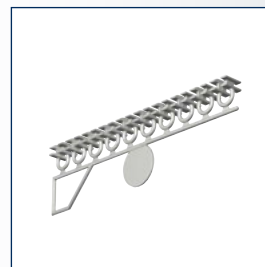

Plafondmontage standaard

Plafondmontage verzonken

Glijder

Glijder

**Gordijnrail A6730**

| No      | Maat | Color        | TR    |
|---------|------|--------------|-------|
| 2670061 | 4 m  | wit          | 5 st. |
| 2670009 | 6 m  | wit          | 5 st. |
| 2670010 | 6 m  | Geanodiseerd | 5 st. |

**Gordijnrail A6730 geperforeerd**

| No      | Maat | Color | TR    |
|---------|------|-------|-------|
| 2670098 | 4 m  | wit   | 5 st. |
| 2670097 | 6 m  | wit   | 5 st. |

**Glijders A4025 op strip**

| No      | Maat | Color | TR      |
|---------|------|-------|---------|
| 2420010 | 6 mm | wit   | 500 st. |

**Glijders A4020 op strip (inklikbaar)**

| No      | Maat | Color | TR      |
|---------|------|-------|---------|
| 2420006 | 6 mm | wit   | 500 st. |

## **Bestekomschrijving "JEWEL" A6730**

- Aluminium extrusieprofiel "JEWEL" A6730, railgewicht 592 gram.
- Uitvoering wit gepoedercoat of naturel geanodiseerd.
- Witte kunststof glijders A4025/A4020, eindstops A4050 en eindkap A6730.
- Metalen naturel of wit gelakte afstandsteunen 5T2 waar nodig in diverse lengtes.
- Toepassing voor vitrage en zware gordijnen.
- Montagerichtlijnen volgens voorschriften van de leverancier.