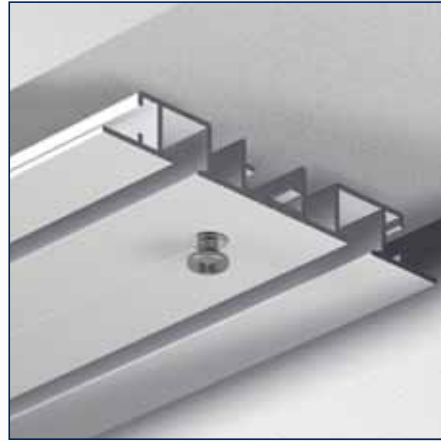

Plafondmontage met schroef