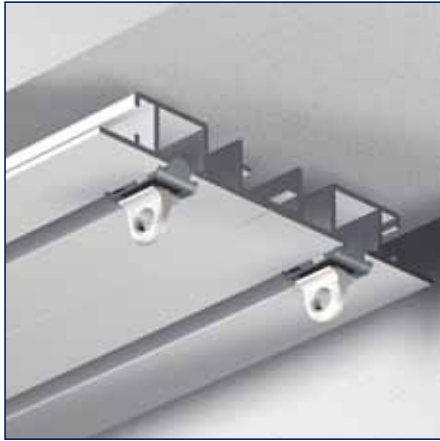

## **Bestekomschrijving "JEWEL" A6730**

- Aluminium extrusieprofiel "JEWEL" A6730, railgewicht 592 gram.
- Uitvoering wit gepoedercoat of naturel geanodiseerd.
- Witte kunststof glijders A4025/A4020, eindstops A4050 en eindkap A6730.
- Metalen naturel of wit gelakte afstandsteunen 5T2 waar nodig in diverse lengtes.
- Toepassing voor vitrage en zware gordijnen.
- Montagerichtlijnen volgens voorschriften van de leverancier.