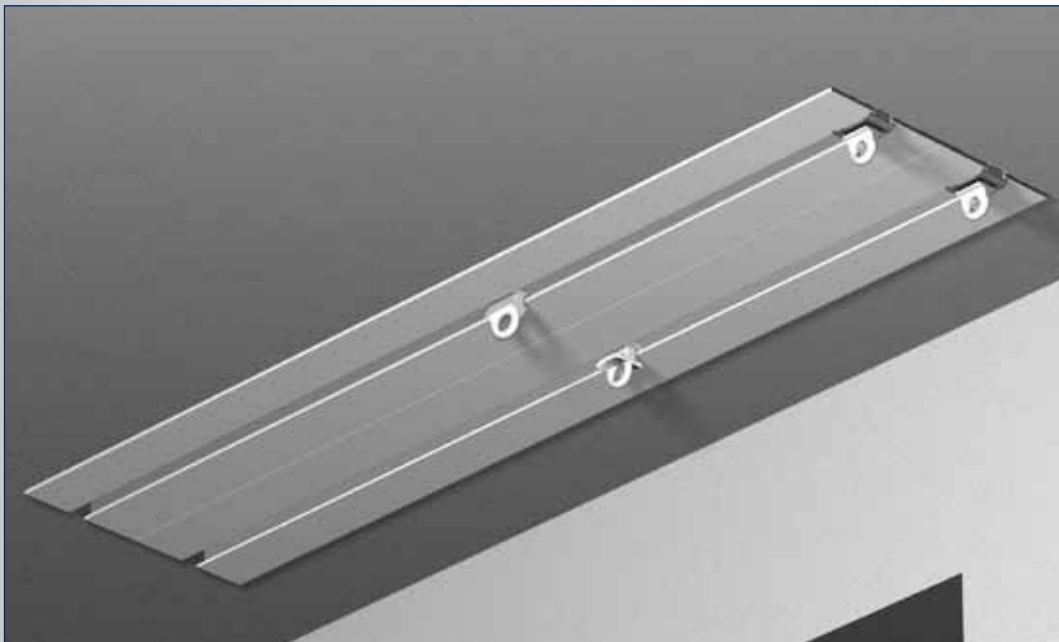

Plafondmontage standaard

Plafondmontage verzonken

Glijder

Glijder

**Gordijnrail A6730**

| No      | Maat | Color        | TR    |
|---------|------|--------------|-------|
| 2670061 | 4 m  | wit          | 5 st. |
| 2670009 | 6 m  | wit          | 5 st. |
| 2670010 | 6 m  | Geanodiseerd | 5 st. |

**Gordijnrail A6730 geperforeerd**

| No      | Maat | Color | TR    |
|---------|------|-------|-------|
| 2670098 | 4 m  | wit   | 5 st. |
| 2670097 | 6 m  | wit   | 5 st. |

**Glijders A4025 op strip**

## **Bestekomschrijving "JEWEL" A6730**

- Aluminium extrusieprofiel "JEWEL" A6730, railgewicht 592 gram.
- Uitvoering wit gepoedercoat of naturel geanodiseerd.
- Witte kunststof glijders A4025/A4020, eindstops A4050 en eindkap A6730.
- Metalen naturel of wit gelakte afstandsteunen 5T2 waar nodig in diverse lengtes.
- Toepassing voor vitrage en zware gordijnen.
- Montagerichtlijnen volgens voorschriften van de leverancier.