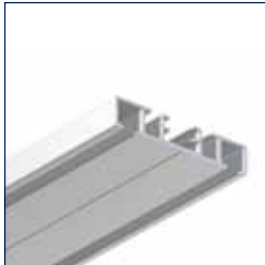

Gordijnrail A6740

Glijder

Eindstop

Eindkap

Plafondmontage met schroef

Gordijnrail A6740

No	Maat	Color	TR
2670015	4 m	wit	5 st.
2670013	6 m	wit	5 st.
2670014	6 m	Geanodiseerd	5 st.

Gordijnrail A6740 geperforeerd

No	Maat	Color	TR
2670062	4 m	wit	5 st.
2670037	6 m	wit	5 st.

Glijders A4025 op strip

No	Maat	Color	TR
2420010	6 mm	wit	500 st.

Glijders A4020 op strip (inklikbaar)

No	Maat	Color	TR
2420006	6 mm	wit	500 st.

Veiligheidsglijder A6822-VH

No	Maat	Color	TR
6822-VHW	6 mm	wit	100 st.
6822-VHG	6 mm	grijs	100 st.
6822-VHR	6 mm	rood	100 st.

Eindstop A4050

No	Maat	Color	TR
2420012	6 mm	wit	100 st.
2420014	6 mm	grijs	100 st.
2420013	6 mm	zwart	100 st.