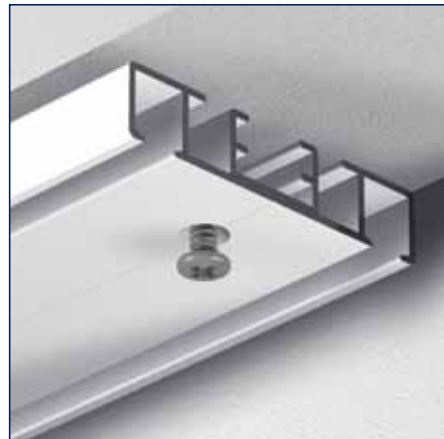

Gordijnrail A6740

Glijder

Eindstop

Eindkap

Plafondmontage met schroef

Gordijnrail A6740

No	Maat	Color	TR
2670015	4 m	wit	5 st.
2670013	6 m	wit	5 st.
2670014	6 m	Geanodiseerd	5 st.

Gordijnrail A6740 geperforeerd

No	Maat	Color	TR
2670062	4 m	wit	5 st.
2670037	6 m	wit	5 st.

Glijders A4025 op strip

No	Maat	Color	TR
2420010	6 mm	wit	500 st.

Glijders A4020 op strip (inklikbaar)

No	Maat	Color	TR
2420006	6 mm	wit	500 st.

Veiligheidsglijder A6822-VH

No	Maat	Color	TR
6822-VHW	6 mm	wit	100 st.
6822-VHG	6 mm	grijs	100 st.
6822-VHR	6 mm	rood	100 st.

Eindstop A4050

No	Maat	Color	TR
2420012	6 mm	wit	100 st.
2420014	6 mm	grijs	100 st.
2420013	6 mm	zwart	100 st.

- Aluminium extrusieprofiel "JEWEL" A6740, railgewicht 507 gram.
- Uitvoering wit gepoedercoat of naturel geanodiseerd.
- Witte kunststof glijders A4025/A4020, eindstops A4050 en eindkap A6740.
- Metalen naturel of wit gelakte afstandsteunen 5T2 waar nodig in diverse lengtes.
- Toepassing voor vitrage en zware gordijnen.
- Montagerichtlijnen volgens voorschriften van de leverancier.