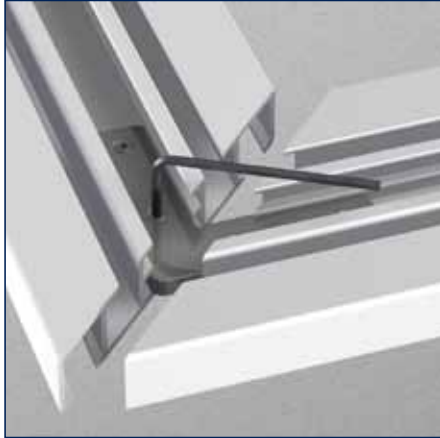

- Aluminium extrusieprofiel "JEWEL" A6740, railgewicht 507 gram.
- Uitvoering wit gepoedercoat of naturel geanodiseerd.
- Witte kunststof glijders A4025/A4020, eindstops A4050 en eindkap A6740.
- Metalen naturel of wit gelakte afstandsteunen 5T2 waar nodig in diverse lengtes.
- Toepassing voor vitrage en zware gordijnen.
- Montagerichtlijnen volgens voorschriften van de leverancier.