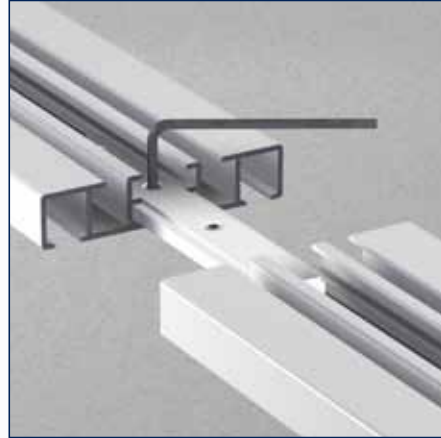

Verbindingstuk