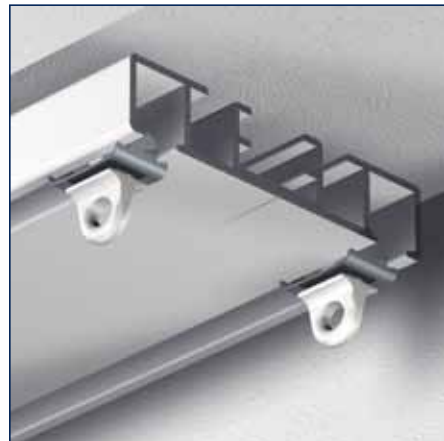

Gordijnrail A6740

Glijder

Eindstop

Eindkap

Plafondmontage met schroef

Gordijnrail A6740

No	Maat	Color	TR
2670015	4 m	wit	5 st.
2670013	6 m	wit	5 st.
2670014	6 m	Geanodiseerd	5 st.

Gordijnrail A6740 geperforeerd

Veiligheidsglijder A6822-VH

No	Maat	Color	TR
6822-VHW	6 mm	wit	100 st.
6822-VHG	6 mm	grijs	100 st.
6822-VHR	6 mm	rood	100 st.

Eindstop A4050

No	Maat	Color	TR
2420012	6 mm	wit	100 st.
2420014	6 mm	grijs	100 st.
2420013	6 mm	zwart	100 st.