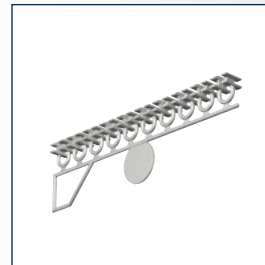

Gordijnrail A6740

Glijder

Eindstop

Eindkap

Plafondmontage met schroef

Gordijnrail A6740

No	Maat	Color	TR
2670015	4 m	wit	5 st.
2670013	6 m	wit	5 st.
2670014	6 m	Geanodiseerd	5 st.

Gordijnrail A6740 geperforeerd

No	Maat	Color	TR
2670062	4 m	wit	5 st.
2670037	6 m	wit	5 st.

Glijders A4025 op strip

No	Maat	Color	TR
2420010	6 mm	wit	500 st.

Glijders A4020 op strip (inklikbaar)

No	Maat	Color	TR
2420006	6 mm	wit	500 st.

Veiligheidsglijder A6822-VH

No	Maat	Color	TR
6822-VHW	6 mm	wit	100 st.
6822-VHG	6 mm	grijs	100 st.
6822-VHR	6 mm	rood	100 st.

Eindstop A4050

No	Maat	Color	TR
2420012	6 mm	wit	100 st.
2420014	6 mm	grijs	100 st.
2420013	6 mm	zwart	100 st.

- Aluminium extrusieprofiel "JEWEL" A6740, railgewicht 507 gram.
- Uitvoering wit gepoedercoat of naturel geanodiseerd.
- Witte kunststof glijders A4025/A4020, eindstops A4050 en eindkap A6740.
- Metalen naturel of wit gelakte afstandsteunen 5T2 waar nodig in diverse lengtes.
- Toepassing voor vitrage en zware gordijnen.
- Montagerichtlijnen volgens voorschriften van de leverancier.