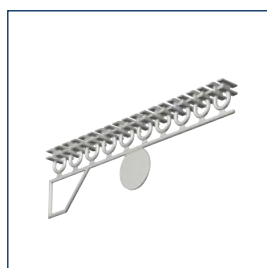

Glijders A4020 op strip (inklikbaar)

No	Maat	Color	Stuks
2420006	6 mm	wit	500 st.