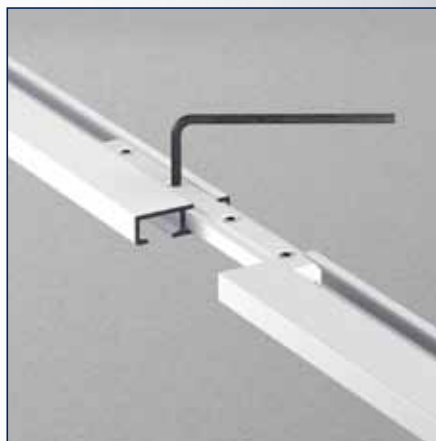

Hoekverbinder A6781

No	Material	Finish	Quantity
2670047	-	blank	50 st.

Bestekomschrijving "JEWEL" A6781

- Aluminium extrusieprofiel "JEWEL" A6781, railgewicht 275 gram.
- Uitvoering wit gepoedercoat of naturel geanodiseerd.
- Witte kunststof glijders A4025/A4020, eindstops A4050, plafondsteun A6781 en eindkap A6781.
- Metalen naturel of wit gelakte afstandsteunen 5T2 waar nodig in diverse lengtes.
- Toepassing voor vitrage en zware gordijnen.
- Montagerichtlijnen volgens voorschriften van de leverancier.

Plafondmontage met schroef

Plafondsteun

Hoekverbinder

Verbindingstuk