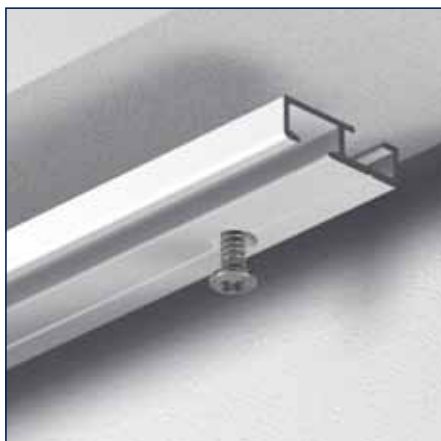

Plafondsteun A6781 (incl. schroef en plug)

No	Maat	Color	TR
2670100	-	wit	50 st.

A6781

Eindkap A6781

No	Material	Finish	Quantity
2670044	-	wit	100 st.
2670045	-	grijs	100 st.

Verbindingstuk A6781

No	Material	Finish	Quantity
2670046	-	wit	50 st.

Hoekverbinder A6781

No	Material	Finish	Quantity
2670047	-	blank	50 st.

Bestekomschrijving "JEWEL" A6781

- Aluminium extrusieprofiel "JEWEL" A6781, railgewicht 275 gram.
- Uitvoering wit gepoedercoat of naturel geanodiseerd.
- Witte kunststof glijders A4025/A4020, eindstops A4050, plafondsteun A6781 en eindkap A6781.
- Metalen naturel of wit gelakte afstandsteunen 5T2 waar nodig in diverse lengtes.
- Toepassing voor vitrage en zware gordijnen.
- Montagerichtlijnen volgens voorschriften van de leverancier.