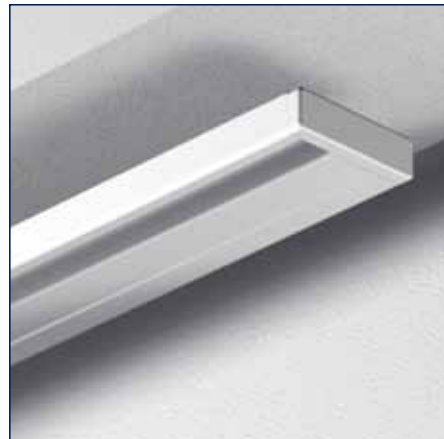

Gordijnrail A6781

Glijder

Glijder

Eindstop

Eindkap

Gordijnrail A6781 slim line

No	Maat	Color	TR
2670091	4 m	wit	10 st.
2670042	6 m	wit	10 st.
2670043	6 m	grijs	10 st.

Glijders A4025 op strip

No	Maat	Color	TR
2420010	6 mm	wit	500 st.

Glijders A4020 op strip (inklikbaar)

No	Maat	Color	TR
2420006	6 mm	wit	500 st.

Veiligheidsglijder A6822-VH

No	Maat	Color	TR
6822-VHW	6 mm	wit	100 st.
6822-VHG	6 mm	grijs	100 st.
6822-VHR	6 mm	rood	100 st.

Hoekverbinder A6781

No	Material	Finish	Quantity
2670047	-	blank	50 st.

Bestekomschrijving "JEWEL" A6781

- Aluminium extrusieprofiel "JEWEL" A6781, railgewicht 275 gram.
- Uitvoering wit gepoedercoat of naturel geanodiseerd.
- Witte kunststof glijders A4025/A4020, eindstops A4050, plafondsteun A6781 en eindkap A6781.
- Metalen naturel of wit gelakte afstandsteunen 5T2 waar nodig in diverse lengtes.
- Toepassing voor vitrage en zware gordijnen.
- Montagerichtlijnen volgens voorschriften van de leverancier.