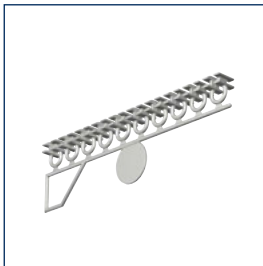

Gordijnrail A6781

Glijder

Glijder

Eindstop

Eindkap

Gordijnrail A6781 slim line

No	Maat	Color	TR
2670091	4 m	wit	10 st.
2670042	6 m	wit	10 st.
2670043	6 m	grijs	10 st.

Glijders A4025 op strip

No	Maat	Color	TR
2420010	6 mm	wit	500 st.

Glijders A4020 op strip (inklikbaar)

No	Maat	Color	TR
2420006	6 mm	wit	500 st.

Veiligheidsglijder A6822-VH

No	Maat	Color	TR
6822-VHW	6 mm	wit	100 st.
6822-VHG	6 mm	grijs	100 st.
6822-VHR	6 mm	rood	100 st.

Plafondsteun A6781 (incl. schroef en plug)

No	Maat	Color	TR
2670100	-	wit	50 st.

A6781

Eindkap A6781

No	Material	Finish	Quantity
2670044	-	wit	100 st.
2670045	-	grijs	100 st.

Verbindingstuk A6781

No	Material	Finish	Quantity
2670046	-	wit	50 st.

Hoekverbinder A6781

No	Material	Finish	Quantity
2670047	-	blank	50 st.

Bestekomschrijving "JEWEL" A6781

- Aluminium extrusieprofiel "JEWEL" A6781, railgewicht 275 gram.
- Uitvoering wit gepoedercoat of naturel geanodiseerd.
- Witte kunststof glijders A4025/A4020, eindstops A4050, plafondsteun A6781 en eindkap A6781.
- Metalen naturel of wit gelakte afstandsteunen 5T2 waar nodig in diverse lengtes.
- Toepassing voor vitrage en zware gordijnen.
- Montagerichtlijnen volgens voorschriften van de leverancier.