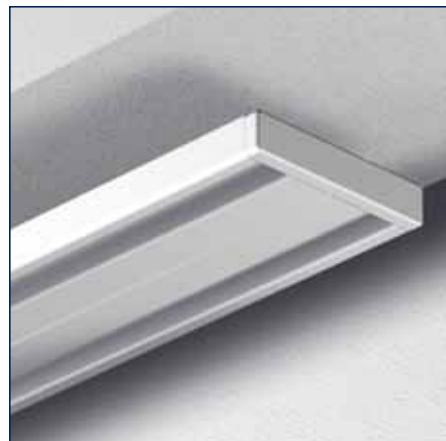

Gordijnrail A6782

Glijder

Glijder

Eindstop

Eindkap

### Gordijnrail A6782 slim line

No	Maat	Color	Stuks
2670092	4 m	wit	10 st.
2670048	6 m	wit	10 st.
2670049	6 m	grijs	10 st.