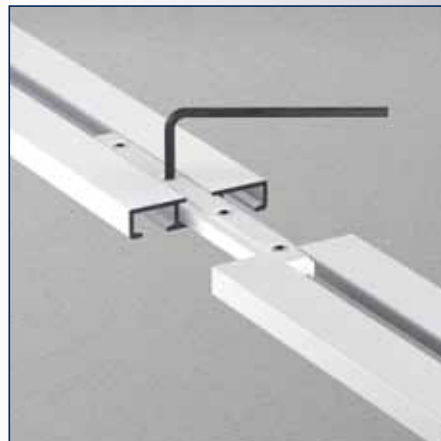

### **Bestekomschrijving "JEWEL" A6782**

- Aluminium extrusieprofiel "JEWEL" A6782, railgewicht 345 gram.
- Uitvoering wit gepoedercoat of naturel geanodiseerd.
- Witte kunststof glijders A4025/A4020, eindstops A4050, plafondsteun A6782 en eindkap A6782.
- Metalen naturel of wit gelakte afstandsteunen 5T2 waar nodig in diverse lengtes.
- Toepassing voor vitrage en zware gordijnen.
- Montagerichtlijnen volgens voorschriften van de leverancier.

Plafondmontage met schroef

Plafondsteun

Hoekverbinder

Verbindingstuk