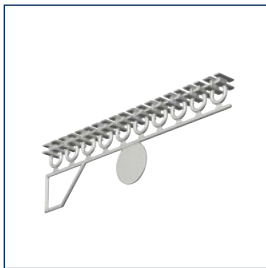

Glijders A4020 op strip (inklikbaar)

No	Maat	Color	Stuks
2420006	6 mm	wit	500 st.