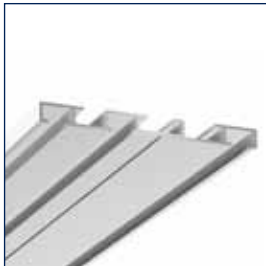

Gordijnrail A6783

Glijder

Glijder

Eindstop

Eindkap

Gordijnrail A6783 slim line

No	Maat	Color	TR
2670093	4 m	wit	5 st.
2670057	6 m	wit	5 st.
2670058	6 m	grijs	5 st.

Glijders A4025 op strip

No	Maat	Color	TR
2420010	6 mm	wit	100 st.

Glijders A4020 op strip (inklikbaar)

No	Maat	Color	TR
2420006	6 mm	wit	500 st.

Veiligheidsglijder A6822-VH

No	Maat	Color	TR
6822-VHW	6 mm	wit	100 st.
6822-VHG	6 mm	grijs	100 st.
6822-VHR	6 mm	rood	100 st.

Bestekomschrijving "JEWEL" A6783

- Aluminium extrusieprofiel "JEWEL" A6783, railgewicht 615 gram.
- Uitvoering wit gepoedercoat of naturel geanodiseerd.
- Witte kunststof glijders A4025/A4020, eindstops A4050, plafondsteun A6783 en eindkap A6783.
- Metalen naturel of wit gelakte afstandsteunen 5T2 waar nodig in diverse lengtes.
- Toepassing voor vitrage en zware gordijnen.
- Montagerichtlijnen volgens voorschriften van de leverancier.