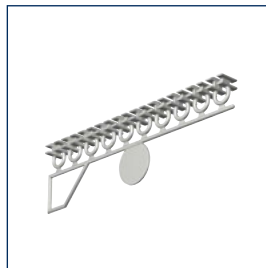

Gordijnrail A6783

Glijder

Glijder

Eindstop

Eindkap

Gordijnrail A6783 slim line

No	Maat	Color	TR
2670093	4 m	wit	5 st.
2670057	6 m	wit	5 st.
2670058	6 m	grijs	5 st.

Glijders A4025 op strip

No	Maat	Color	TR
2420010	6 mm	wit	100 st.

Glijders A4020 op strip (inklikbaar)

No	Maat	Color	TR
2420006	6 mm	wit	500 st.

Veiligheidsglijder A6822-VH

No	Maat	Color	TR
6822-VHW	6 mm	wit	100 st.
6822-VHG	6 mm	grijs	100 st.
6822-VHR	6 mm	rood	100 st.

Eindstop A4050

No	Maat	Color	TR
2420012	6 mm	wit	100 st.
2420014	6 mm	grijs	100 st.

Eindstop A6861

No	Maat	Color	TR
686100	6 mm	wit	100 st.

Kunststof haak A6828

No	Maat	Color	TR
682800	6 mm	wit	100 st.

Plafondsteun A6783 (incl. schroef en plug)

Bestekomschrijving "JEWEL" A6783

- Aluminium extrusieprofiel "JEWEL" A6783, railgewicht 615 gram.
- Uitvoering wit gepoedercoat of naturel geanodiseerd.
- Witte kunststof glijders A4025/A4020, eindstops A4050, plafondsteun A6783 en eindkap A6783.
- Metalen naturel of wit gelakte afstandsteunen 5T2 waar nodig in diverse lengtes.
- Toepassing voor vitrage en zware gordijnen.
- Montagerichtlijnen volgens voorschriften van de leverancier.