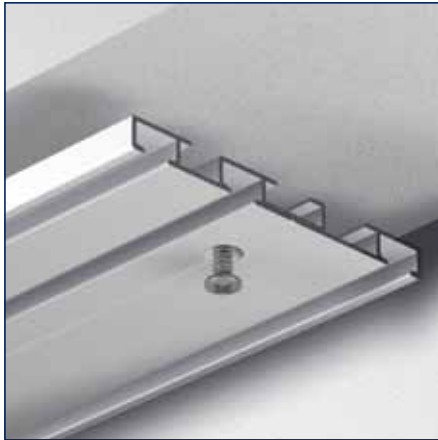

No	Maat	Color	TR
2670102	-	wit	50 st.

A6783

Eindkap A6783

No			
2670059	-	wit	100 st.
2670060	-	grijs	100 st.

Verbindingstuk A6783

No			
2670055	-	wit	50 st.

Hoekverbinder A6783

No			
2670056	-	blank	50 st.

Bestekomschrijving "JEWEL" A6783

- Aluminium extrusieprofiel "JEWEL" A6783, railgewicht 615 gram.
- Uitvoering wit gepoedercoat of naturel geanodiseerd.
- Witte kunststof glijders A4025/A4020, eindstops A4050, plafondsteun A6783 en eindkap A6783.
- Metalen naturel of wit gelakte afstandsteunen 5T2 waar nodig in diverse lengtes.
- Toepassing voor vitrage en zware gordijnen.
- Montagerichtlijnen volgens voorschriften van de leverancier.