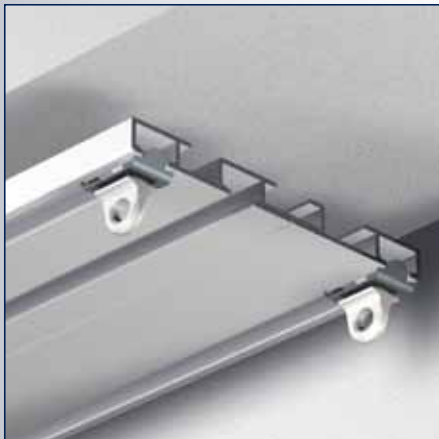

Gordijnrail A6783

Glijder

Glijder

Eindstop

Eindkap

Gordijnrail A6783 slim line

No	Maat	Color	TR
2670093	4 m	wit	5 st.
2670057	6 m	wit	5 st.
2670058	6 m	grijs	5 st.

Glijders A4025 op strip

No	Maat	Color	TR
2420010	6 mm	wit	100 st.

Glijders A4020 op strip (inklikbaar)

No	Maat	Color	TR
2420006	6 mm	wit	500 st.

Veiligheidsglijder A6822-VH

No	Maat	Color	TR
6822-VHW	6 mm	wit	100 st.
6822-VHG	6 mm	grijs	100 st.
6822-VHR	6 mm	rood	100 st.

Bestekomschrijving "JEWEL" A6783

- Aluminium extrusieprofiel "JEWEL" A6783, railgewicht 615 gram.
- Uitvoering wit gepoedercoat of naturel geanodiseerd.
- Witte kunststof glijders A4025/A4020, eindstops A4050, plafondsteun A6783 en eindkap A6783.
- Metalen naturel of wit gelakte afstandsteunen 5T2 waar nodig in diverse lengtes.
- Toepassing voor vitrage en zware gordijnen.
- Montagerichtlijnen volgens voorschriften van de leverancier.