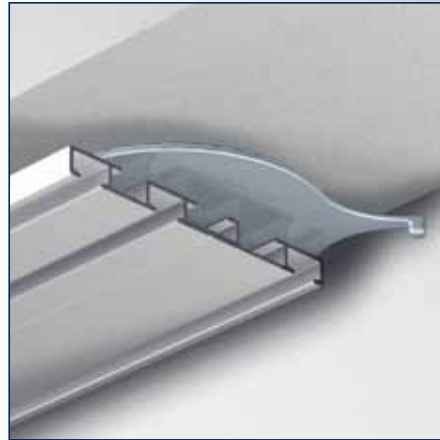

Plafondsteun