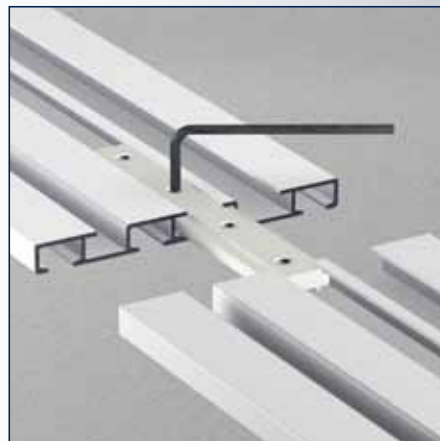

Bestekomschrijving "JEWEL" A6783

- Aluminium extrusieprofiel "JEWEL" A6783, railgewicht 615 gram.
- Uitvoering wit gepoedercoat of naturel geanodiseerd.
- Witte kunststof glijders A4025/A4020, eindstops A4050, plafondsteun A6783 en eindkap A6783.
- Metalen naturel of wit gelakte afstandsteunen 5T2 waar nodig in diverse lengtes.
- Toepassing voor vitrage en zware gordijnen.
- Montagerichtlijnen volgens voorschriften van de leverancier.

Plafondmontage met schroef

Plafondsteun

Hoekverbinder

Verbindingstuk