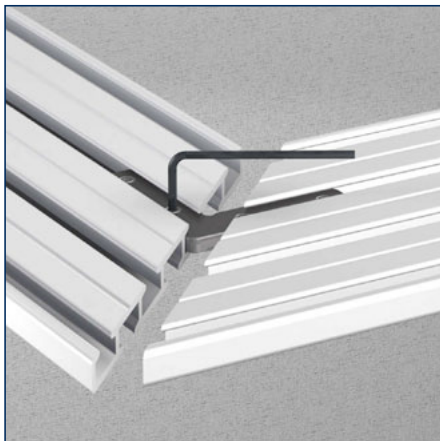

## **Bestekomschrijving "JEWEL" A6784**

- Aluminium extrusieprofiel "JEWEL" A6784, railgewicht 565 gram.
- Uitvoering wit gepoedercoat of naturel geanodiseerd.
- Witte kunststof glijders A4025/A4020, eindstops A4050, plafondsteun A6784 en eindkap A6784.
- Metalen naturel of wit gelakte afstandsteunen 5T2 waar nodig in diverse lengtes.
- Toepassing voor vitrage en zware gordijnen.
- Montagerichtlijnen volgens voorschriften van de leverancier.

Plafondmontage met schroef

Plafondsteun

Hoekverbinder

Verbindingstuk