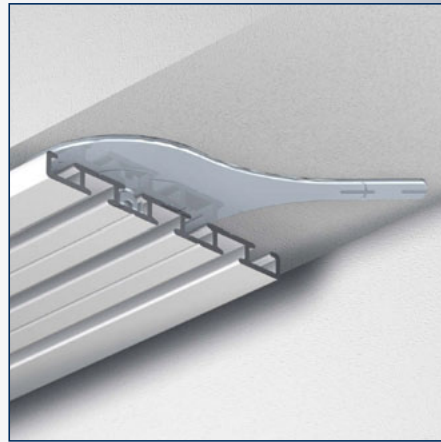

Plafondsteun