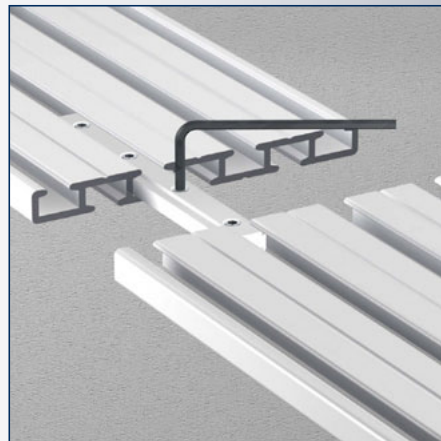

## **Bestekomschrijving "JEWEL" A6784**

- Aluminium extrusieprofiel "JEWEL" A6784, railgewicht 565 gram.
- Uitvoering wit gepoedercoat of naturel geanodiseerd.
- Witte kunststof glijders A4025/A4020, eindstops A4050, plafondsteun A6784 en eindkap A6784.
- Metalen naturel of wit gelakte afstandsteunen 5T2 waar nodig in diverse lengtes.
- Toepassing voor vitrage en zware gordijnen.
- Montagerichtlijnen volgens voorschriften van de leverancier.

Plafondmontage met schroef

Plafondsteun

Hoekverbinder

Verbindingstuk