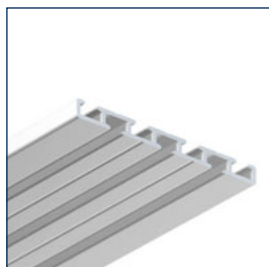

A6784

Gordijnrail A6784

Glijder

Glijder

Eindstop

Eindkap

Gordijnrail A6784 omkeerbaar 3-4 spoor slim line

<b>No</b>			
2670104	4 m	wit	5 st.
2670094	6 m	wit	5 st.

Glijders A4020 op strip

<b>No</b>			
2420010	6 mm	wit	100 st.

Glijders A4020 op strip (inklikbaar)

<b>No</b>			
2420006	6 mm	wit	500 st.

Veiligheidsglijder A6822-VH

<b>No</b>			
6822-VHW	6 mm	wit	100 st.
6822-VHG	6 mm	grijs	100 st.
6822-VHR	6 mm	rood	100 st.

## **Bestekomschrijving "JEWEL" A6784**

- Aluminium extrusieprofiel "JEWEL" A6784, railgewicht 565 gram.
- Uitvoering wit gepoedercoat of naturel geanodiseerd.
- Witte kunststof glijders A4025/A4020, eindstops A4050, plafondsteun A6784 en eindkap A6784.
- Metalen naturel of wit gelakte afstandsteunen 5T2 waar nodig in diverse lengtes.
- Toepassing voor vitrage en zware gordijnen.
- Montagerichtlijnen volgens voorschriften van de leverancier.