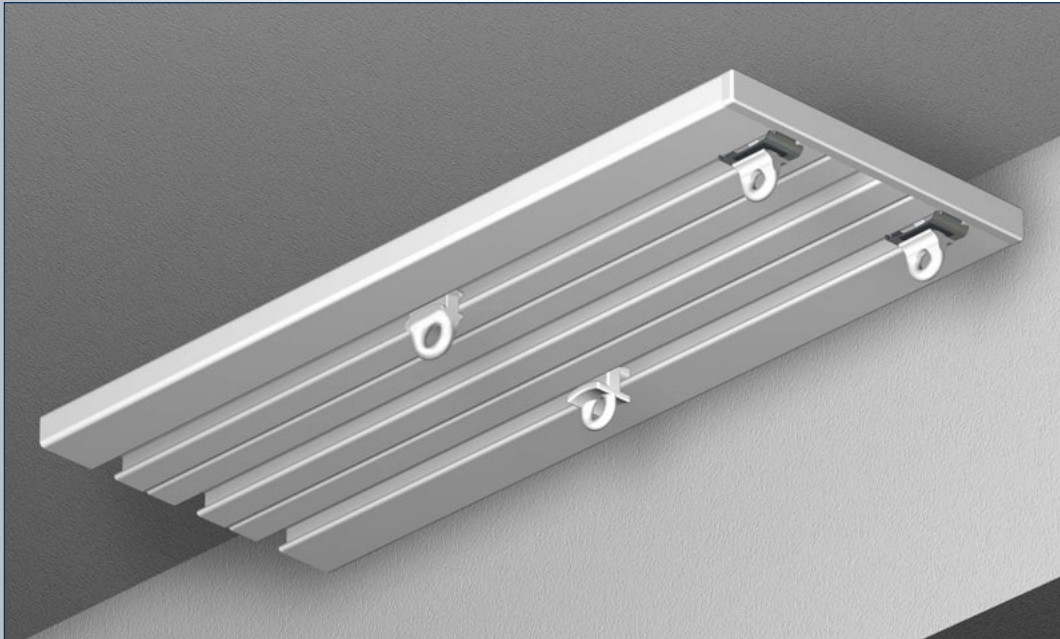

A6784

Gordijnrail A6784

Glijder

Glijder

Eindstop

Eindkap

Gordijnrail A6784 omkeerbaar 3-4 spoor slim line

<b>No</b>			
2670104	4 m	wit	5 st.
2670094	6 m	wit	5 st.

Glijders A4020 op strip

<b>No</b>			
2420010	6 mm	wit	100 st.

Glijders A4020 op strip (inklikbaar)

<b>No</b>			
2420006	6 mm	wit	500 st.

Veiligheidsglijder A6822-VH

<b>No</b>			
6822-VHW	6 mm	wit	100 st.
6822-VHG	6 mm	grijs	100 st.
6822-VHR	6 mm	rood	100 st.

## **Bestekomschrijving "JEWEL" A6784**

- Aluminium extrusieprofiel "JEWEL" A6784, railgewicht 565 gram.
- Uitvoering wit gepoedercoat of naturel geanodiseerd.
- Witte kunststof glijders A4025/A4020, eindstops A4050, plafondsteun A6784 en eindkap A6784.
- Metalen naturel of wit gelakte afstandsteunen 5T2 waar nodig in diverse lengtes.
- Toepassing voor vitrage en zware gordijnen.
- Montagerichtlijnen volgens voorschriften van de leverancier.