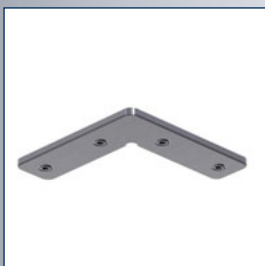

Hoekverbinder A6784

2670047

-

blank

50 st.

Bestekomschrijving "JEWEL" A6784

- Aluminium extrusieprofiel "JEWEL" A6784, railgewicht 565 gram.
- Uitvoering wit gepoedercoat of naturel geanodiseerd.
- Witte kunststof glijders A4025/A4020, eindstops A4050, plafondsteun A6784 en eindkap A6784.
- Metalen naturel of wit gelakte afstandsteunen 5T2 waar nodig in diverse lengtes.
- Toepassing voor vitrage en zware gordijnen.
- Montagerichtlijnen volgens voorschriften van de leverancier.