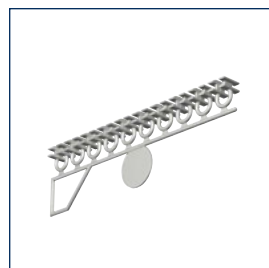

A6784

Gordijnrail A6784

Glijder

Glijder

Eindstop

Eindkap

Gordijnrail A6784 omkeerbaar 3-4 spoor slim line

<b>No</b>			
2670104	4 m	wit	5 st.
2670094	6 m	wit	5 st.

Glijders A4020 op strip

<b>No</b>			
2420010	6 mm	wit	100 st.

Glijders A4020 op strip (inklikbaar)

<b>No</b>			
2420006	6 mm	wit	500 st.

Veiligheidsglijder A6822-VH

<b>No</b>			
6822-VHW	6 mm	wit	100 st.
6822-VHG	6 mm	grijs	100 st.
6822-VHR	6 mm	rood	100 st.

## **Bestekomschrijving "JEWEL" A6784**

- Aluminium extrusieprofiel "JEWEL" A6784, railgewicht 565 gram.
- Uitvoering wit gepoedercoat of naturel geanodiseerd.
- Witte kunststof glijders A4025/A4020, eindstops A4050, plafondsteun A6784 en eindkap A6784.
- Metalen naturel of wit gelakte afstandsteunen 5T2 waar nodig in diverse lengtes.
- Toepassing voor vitrage en zware gordijnen.
- Montagerichtlijnen volgens voorschriften van de leverancier.