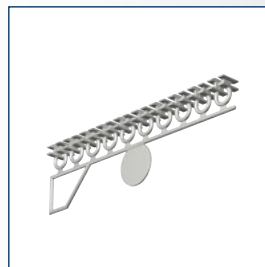

Glijders A4020 op strip (inklikbaar)

No	Maat	Finis	TR	Stk.
2420006	6 mm	wit		500 st.