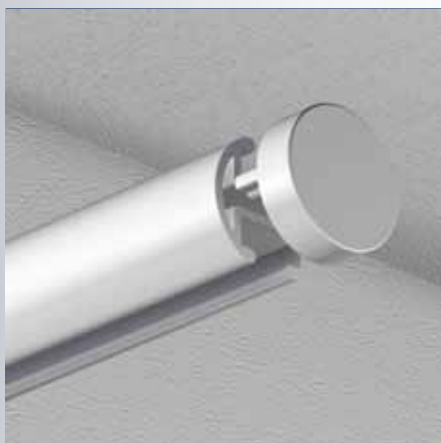

### Bestekomschrijving "JEWEL" A6830

- Aluminium extrusieprofiel "JEWEL" A6830, railgewicht 254 gram.
- Uitvoering wit gepoedercoat of naturel geanodiseerd.
- Kunststof glijders A6825 draaibaar met RVS-haak/A4020/A4025 of rollers A6823, eindstops A6860/A4050, bruggen A6863 en afdekprofiel A6869
- Aluminium pendels A6877, plafondklos 3 cm. A6876 en gordijnhouders A6890 in wit of naturel.
- Metalen naturel of wit gelakte afstandsteunen 5T2/W8-12/W15-19 waar nodig in diverse lengtes.
- Geïsoleerde bevestiging voor K2 en K3-ruimten.
- Toepassing als separaterail in ziekenhuizen en verpleeghuizen of als gordijnrail voor zware gordijnen.
- Montagerichtlijnen volgens voorschriften van de leverancier.

Glijder

Glijder met RVS-haak

Eindkap

Roller met gesloten oog (smal)

Hoekverbinder

Eindkap

Plafondklosje 3 cm.

Plafondsteun