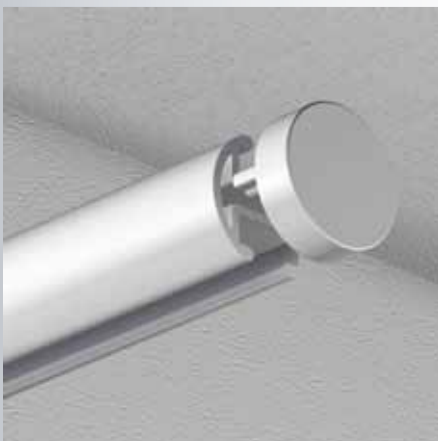

Gordijnrail A6830

Glijder

Glijder met RVS-haak

Eindkap

Roller met gesloten oog (smal)

**Gordijnrail A6830**

No	Maat	Finis	TR	Stk.
2680069	6 m	wit		15 st.
2680068	6 m	geanodiseerd		15 st.
2680101	6 m	goud		15 st.
		geanodiseerd		15 st.
2680092	6 m	brons		
		geanodiseerd		15 st.
2680070	6 m	RVS effect		15 st.