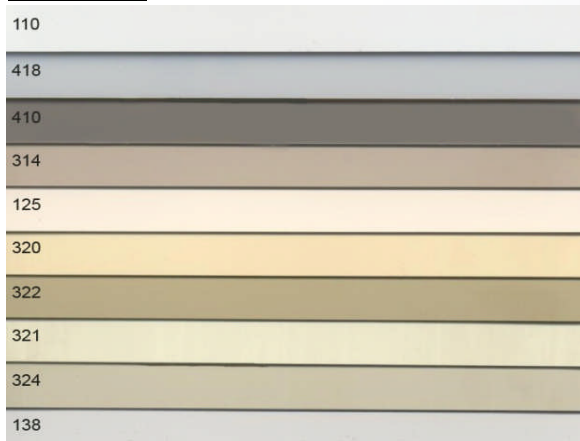

## "JEWEL" Verticale lamellen met decoratiestrips

### Lamelkleuren

### Decoratiestrips

Lamel	=	Standaard
110	=	1011
418	=	3082
125	=	1012
138	=	1013

### Kunststof lamellen met decoratiestrips

Gloednieuwe oplossing voor een stijlvolle raamdecoratie, om ruimtes flexibel onder te verdelen of van elkaar te scheiden. Een elegant accent in uw woon- of werkomgeving of een praktische oplossing. Bijna alles is mogelijk... De kunststof lamellen zijn praktisch in onderhoud, ondoorzichtig maar wel lichtdoorlatend en combineren probleemloos privacy met een zalg ruimtelijk gevoel. De lamellen hebben een standaardbreedte van 127 mm. en zijn op verzoek ook op 250 en 300 mm. leverbaar. Deze kunnen als lamelgordijn of als paneelgordijn geleverd worden. De decoratiestrips worden geleverd in een hoogte van 12 en 35 mm. Aan de boven- en onderzijde wordt altijd de 35 mm. strip bevestigd. Op de lamel kunnen decoratiestrips worden aangebracht van 12 of 35 mm. met een minimale afstand van 40 cm. en een maximale afstand van 70 cm. (gerekend vanaf de bovenkant van iedere strip), leverbaar in 4 kleuren: zilver, zwart, teak en wengé. De kunststof lamellen zijn leverbaar in 10 kleuren. Stoffen lamellen is ook mogelijk. De prijzen zijn vanwege de vele mogelijkheden alleen op aanvraag.