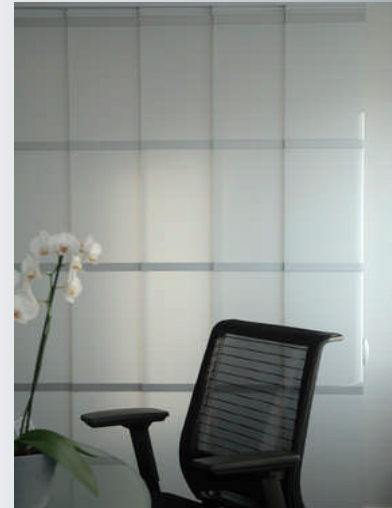

## "JEWEL" Verticale lamellen met decoratiestrips

### Kunststof lamellen met decoratiestrips

Gloednieuwe oplossing voor een stijlvolle raamdecoratie, om ruimtes flexibel onder te verdelen of van elkaar te scheiden. Een elegant accent in uw woon- of werkomgeving of een praktische oplossing. Bijna alles is mogelijk... De kunststof lamellen zijn praktisch in onderhoud, ondoorzichtig maar wel lichtdoorlatend en combineren probleemloos privacy met een zalg ruimtelijk gevoel. De lamellen hebben een standaardbreedte van 127 mm. en zijn op verzoek ook op 250 en 300 mm. leverbaar. Deze kunnen als lamelgordijn of als paneelgordijn geleverd worden. De decoratiestrips worden geleverd in een hoogte van 12 en 35 mm. Aan de boven- en onderzijde wordt altijd de 35 mm. strip bevestigd. Op de lamel kunnen decoratiestrips worden aangebracht van 12 of 35 mm. met een minimale afstand van 40 cm. en een maximale afstand van 70 cm. (gerekend vanaf de bovenkant van iedere strip), leverbaar in 4 kleuren: zilver, zwart, teak en wengé. De kunststof lamellen zijn leverbaar in 10 kleuren. Stoffen lamellen is ook mogelijk. De prijzen zijn vanwege de vele mogelijkheden alleen op aanvraag.