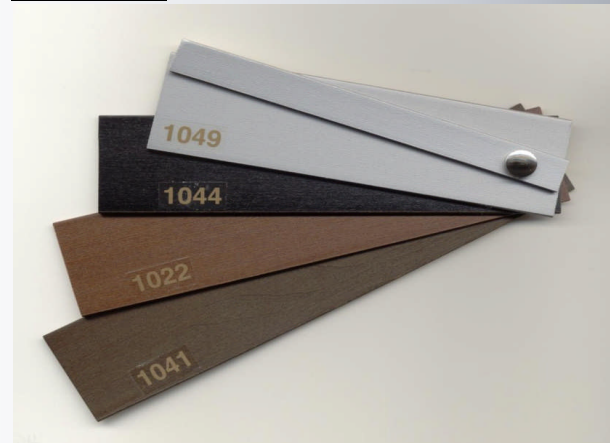

## "JEWEL" Verticale lamellen met decoratiestrips

### Lamelkleuren

### Decoratiestrips

Lamel	=	Standaard
110	=	1011
418	=	3082
125	=	1012
138	=	1013

### Kunststof lamellen met decoratiestrips

Gloednieuwe oplossing voor een stijlvolle raamdecoratie, om ruimtes flexibel onder te verdelen of van elkaar te scheiden. Een elegant accent in uw woon- of werkomgeving of een praktische oplossing. Bijna alles is mogelijk... De kunststof lamellen zijn praktisch in onderhoud, ondoorzichtig maar wel lichtdoorlatend en combineren probleemloos privacy met een zalg ruimtelijk gevoel. De lamellen hebben een standaardbreedte van 127 mm. en zijn op verzoek ook op 250 en 300 mm. leverbaar. Deze kunnen als lamelgordijn of als paneelgordijn geleverd worden. De decoratiestrips worden geleverd in een hoogte van 12 en 35 mm. Aan de boven- en onderzijde wordt altijd de 35 mm. strip bevestigd. Op de lamel kunnen decoratiestrips worden aangebracht van 12 of 35 mm. met een minimale afstand van 40 cm. en een maximale afstand van 70 cm. (gerekend vanaf de bovenkant van iedere strip), leverbaar in 4 kleuren: zilver, zwart, teak en wengé. De kunststof lamellen zijn leverbaar in 10 kleuren. Stoffen lamellen is ook mogelijk. De prijzen zijn vanwege de vele mogelijkheden alleen op aanvraag.