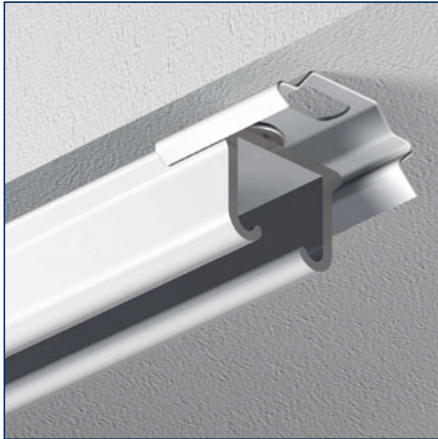

Plafondmontage