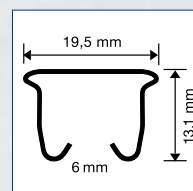

SYSTEM S2000