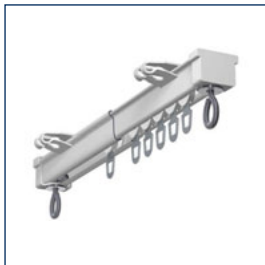

Gordijnrail S2000 compleet geassembleerd uitschuifbaar

No	Maat	Color	Stk
2190119	0,70 -1,2 m	wit	5 st.
2190120	0,90 -1,6 m	wit	5 st.
2190175	1,10 -2,0 m	wit	5 st.
2190125	1,40 -2,5 m	wit	5 st.
2190176	1,60 -3,0 m	wit	5 st.
2190177	1,90 -3,6 m	wit	5 st.
2190178	2,40 -4,5 m	wit	5 st.
2190197	2,95 -5,4 m	wit	5 st.